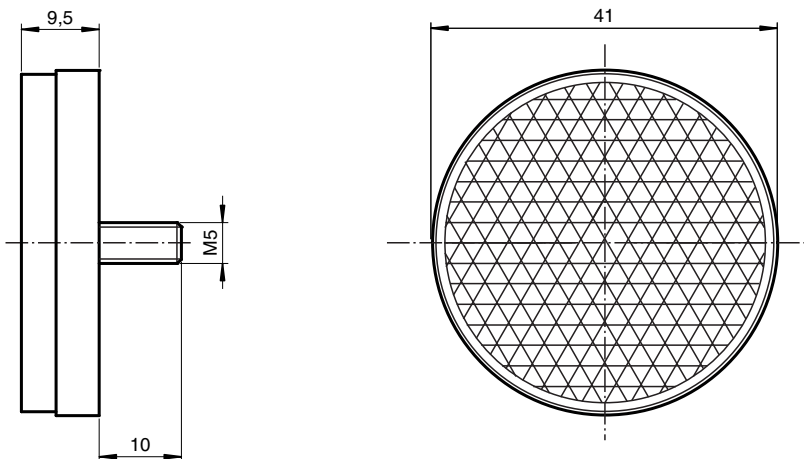

réflecteur REF-S42

- Montage simple par fixation par vis

Réflecteur, rond \varnothing 42 mm, fixation par vis M5

Dimensions

Données techniques

Caractéristiques générales

Forme constructive Rond

Conditions environnementales

Température ambiante -20 ... 85 °C (-4 ... 185 °F)

Caractéristiques mécaniques

Matériau PMMA/ABS

Dimensions diamètre : 42 mm

Fixation fixation par vis