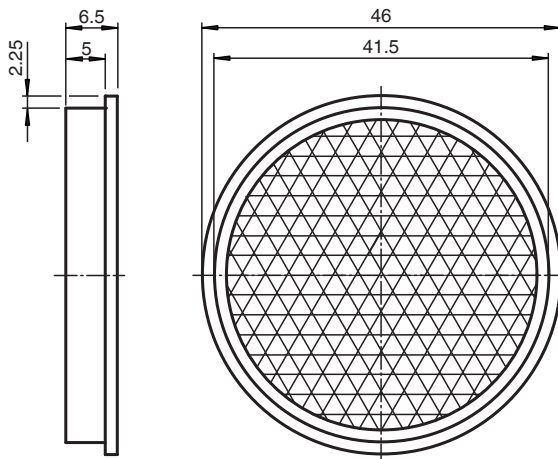

# réflecteur REF-A46

- Montage simple par adhésif

Réflecteur, rond  $\varnothing$  46 mm, adhésif

## Dimensions

### Caractéristiques mécaniques

Matériau PMMA/ABS

Dimensions diamètre : 46 mm

Fixation adhésif