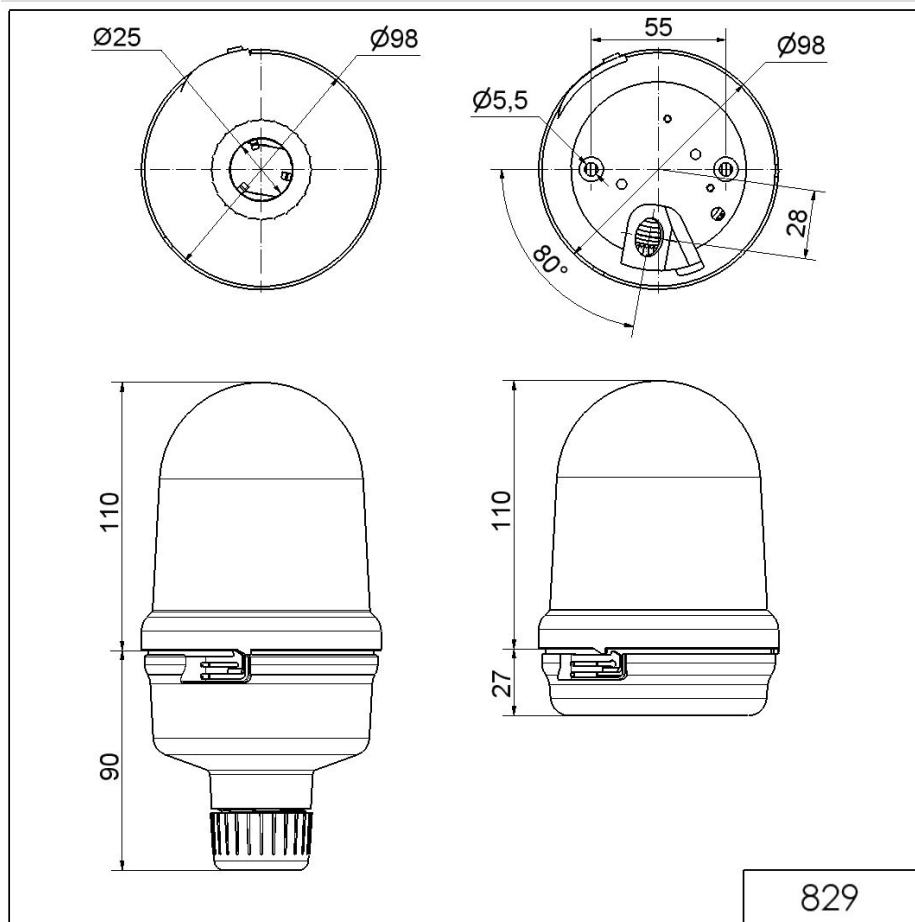

Midi Feux sur fond plat / Feu tournant DEL 829

Feu tournant DEL RM 115-230VAC CL

DESSIN

! Pour plus d'informations sur l'installation et le montage, reportez-vous au guide d'utilisation approprié sur www.werma.com. Cette copie imprimée est pour information seulement et est sujette à modification.