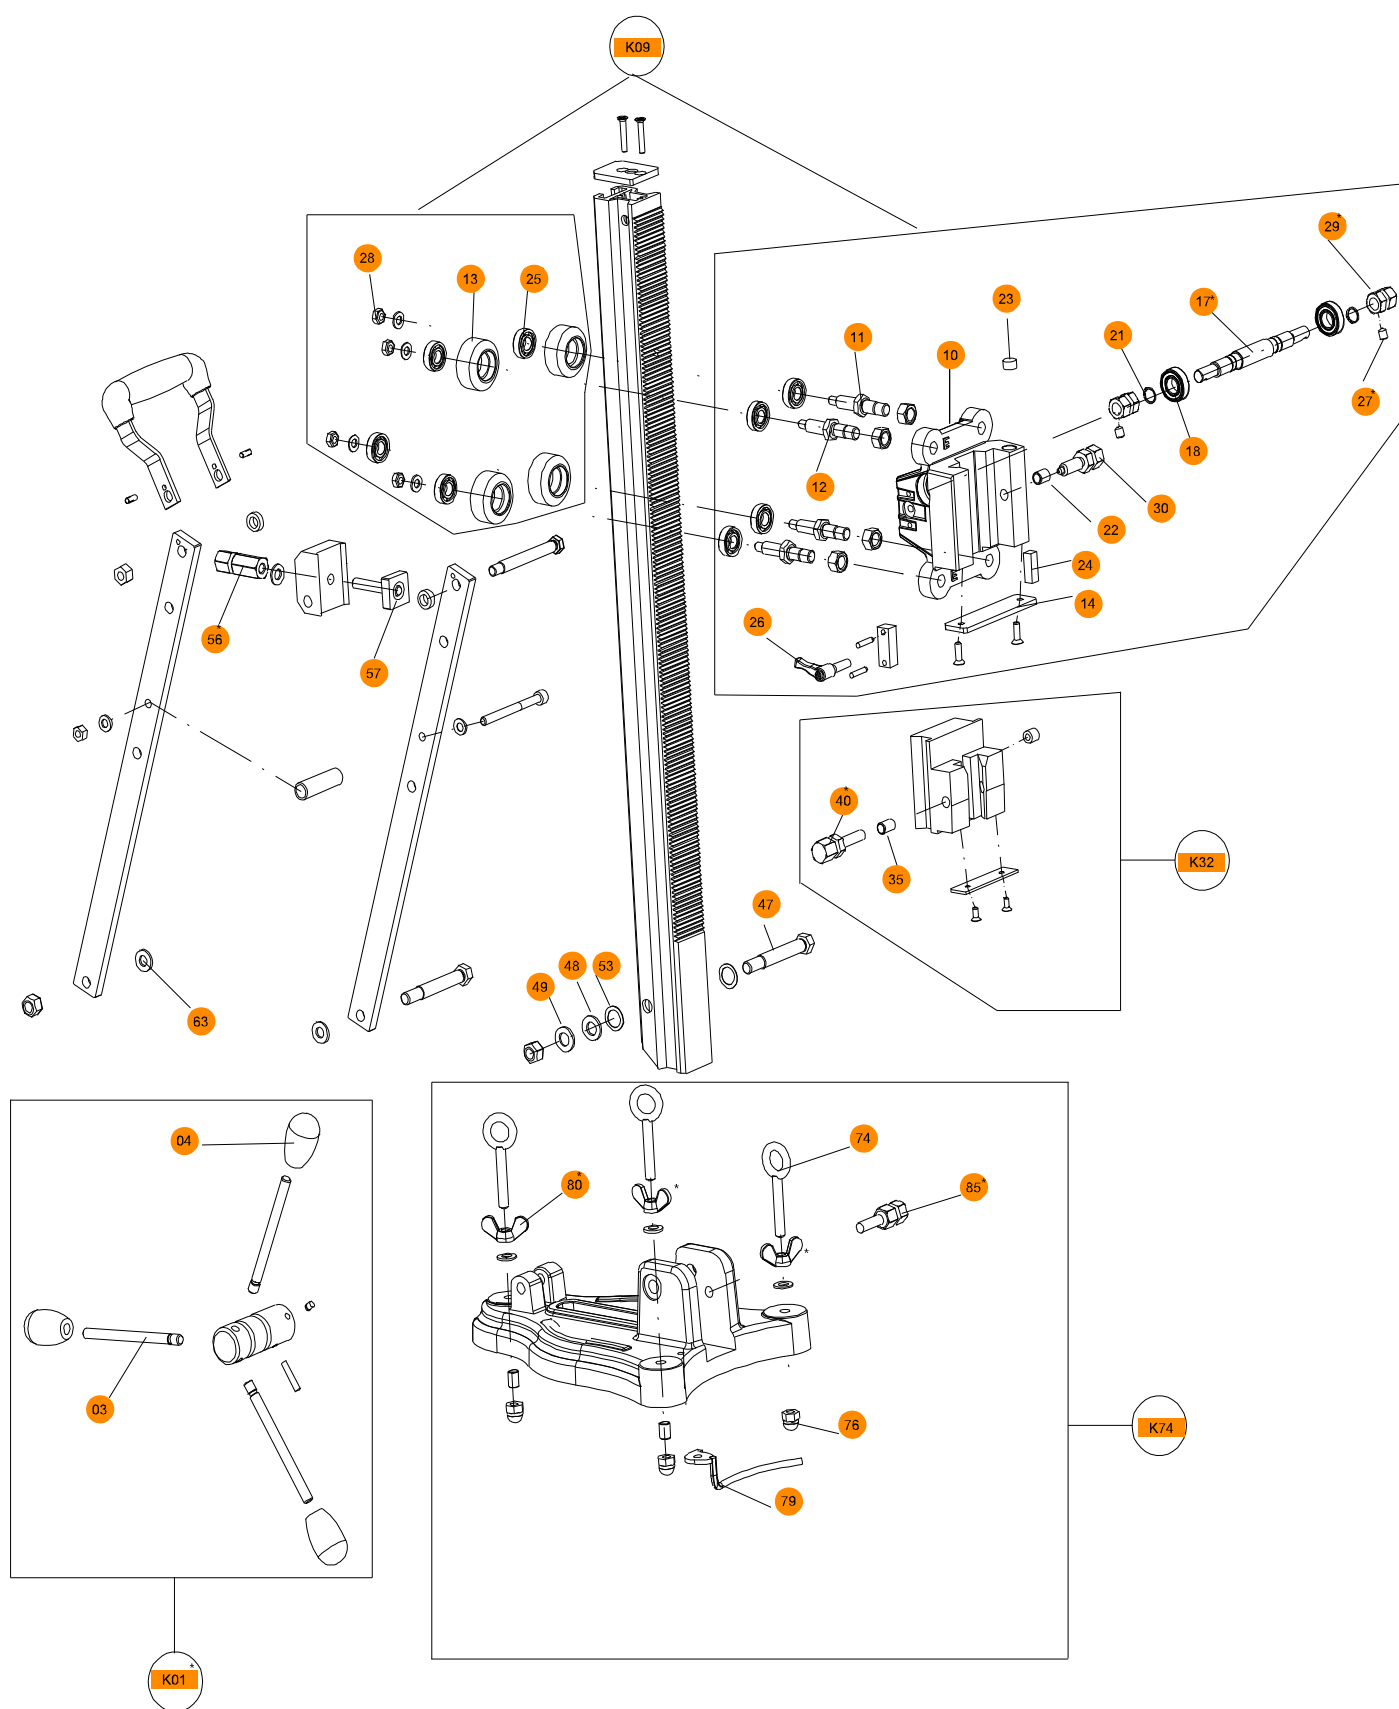

Repère	Référence	Libellé
1	624746	ENSEMBLE KIT CABESTAN
2	624747	AXE DE CABESTAN
3	623302	LEVIER CABESTAN
4	623303	BOULE BAKELITE
9	624748	CHARIOT COMPLET
10	623307	CHARIOT
11	623308	AXE GALET CONCENTRIC
13	623310	GALET
14	623311	PLAQUE SUPPORT
18	623423	ROULEMENT AXE CHARIOT
19	624749	AXE DE CHARIOT
20	624751	AXE MOTEUR
21	620837	CIRCLIP DE CALAGE
24	623224	NIVEAU
25	623422	ROULEMENT DE GALET
26	624752	MANETTE DE SERRAGE
28	623321	ECROU M8
32	624753	ENS.SUPPORT MOTEUR
35	623353	INSERT M.10
36	624754	AXE SERRAGE MOTEUR
49	623380	RONDELLE
58	624765	AXE COULISSEAU
63	623350	RONDELLE
74	623358	VIS DE NIVEAU
47	624759	VIS AXE COLONNE
53	624761	RONDELLE COLONNE
57	624764	COULISSEAU
73	624775	SEMELLE
79	624778	INDEX DE POSITIONNEMENT
48	623387	RONDELLE
12	623309	AXE GALET EXCENTRIC
22	623424	HELICOIL CHARIOT
23	623520	NIVEAU POIGNEE
52	624760	AXE FILETE
76	624777	ECROU BORGNE
K19	624583	KIT CABESTAN ET CHARIOT
85	624745	VIS HEXAGONALE
17	624733	AXE CHARIOT (V.HEXAGO)
29	624738	CAPUCHON HEXAGONAL
27	624737	VIS SANS TETE (V.HEXAGO)
40	624741	AXE SERRAGE MOTEUR (V.H)
80	624744	ECROU PAPILLON
K09	624735	KIT CHARIOT COMPLET (V.H)
K32	624739	ENS.SUPPORT MOTEUR (V.H)
K74	624743	KIT SEMELLE COMPLETE (V.H)
K01	624734	KIT CABESTAN (V.HEXAGO)
56	624742	AXE COULISSEAU (V. HEXAGO)
30	624736	ECROU HEXAGONAL