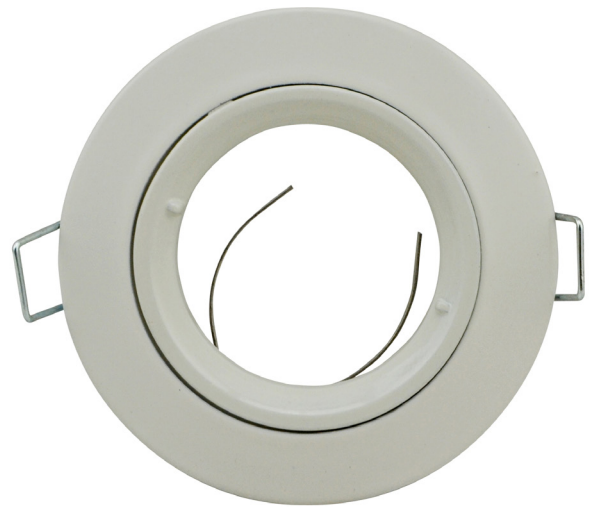

# TEMPETE 2

Encastré fixe rond en aluminium. Changement rapide de la lampe par 1/4 de tour sans démontage du spot.

**Blanc**  
réf. 004531

**Noir**  
réf. 004532

**Gris**  
réf. 004533

**Nickel**  
réf. 004534

**Chromé**  
réf. 004535

**Doré**  
réf. 004536

Commander la douille séparément : réf. 004562 (GU10), 004563 (GU5,3 douille seule) ou 004564 (GU5,3 + convertisseur).

REF	Coloris	Encastrément
004531	Blanc	Ø73 mm
004532	Noir	Ø73 mm
004533	Gris	Ø73 mm
004534	Nickel satiné	Ø73 mm
004535	Chromé	Ø73 mm
004536	Doré	Ø73 mm