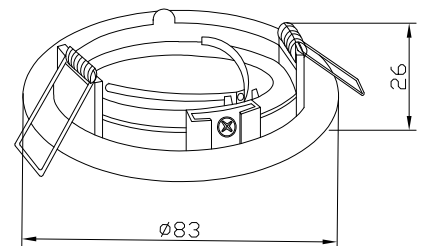

# TEMPETE 2

Encastré fixe rond en aluminium. Changement rapide de la lampe par 1/4 de tour sans démontage du spot.

**Blanc**  
réf. 004531

**Noir**  
réf. 004532

**Gris**  
réf. 004533

**Nickel**  
réf. 004534

**Chromé**  
réf. 004535

**Doré**  
réf. 004536

Commander la douille séparément : réf. 004562 (GU10), 004563 (GU5,3 douille seule) ou 004564 (GU5,3 + convertisseur).

REF	Coloris	Encastrément
004531	Blanc	Ø73 mm
004532	Noir	Ø73 mm
004533	Gris	Ø73 mm
004534	Nickel satiné	Ø73 mm
004535	Chromé	Ø73 mm
004536	Doré	Ø73 mm