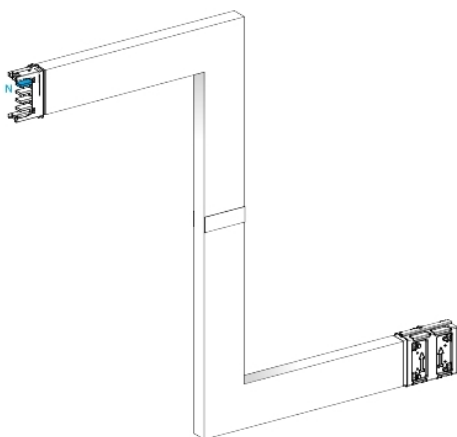

# KSA400DZE43F

Canalis KSA - Zed vertical coupe feu 400A - 3 côtés ajustables 250-750mm

### Principales

Gamme de produit	Canalis
Nom du produit	KS
Nom de l'appareil	KSA
Type d'offre	Advanced
Type de produit ou équipement	Coude zed
Description du jeu de barre	Écran coupe-feu sur sur mesure côté (un seul côté)
Compatibilité produit	Canalis KSA busbar trunking 400 A
Application	Changement de direction
Conductors material	Aluminium
Polarité gaine électrique du jeu de barre	3L + N + PE
[Ie] courant assigné d'emploi	400 A à 35 °C
Degré de protection IP	IP55 se conformer à CEI 60529
Tension assignée de service (Us)	230...690 V
Fréquence du réseau	50/60 Hz
Angle de fonctionnement	90 °
Type de changement de direction	Direction 1: de chant à vers le haut - neutre à gauche Direction 1: de chant à vers le bas - neutre à haut Direction 2: de chant à straight -
Couleur	Blanc (RAL 9001)
Type de dimension	Sur mesure
Longueur	250...750 Mm pour côté A 200...750 Mm pour côté B 250...750 Mm pour côté C 700...1200 mm pour côté avec pare-feu

### Complémentaires

Largeur	54 mm
Profondeur	146 mm
Emplacement de montage	Sur la goulotte
Raccordement électrique	Contact coulissant lubrifié
Mode d'installation	Par vis
Normes	CEI 61439-1 CEI 61439-6