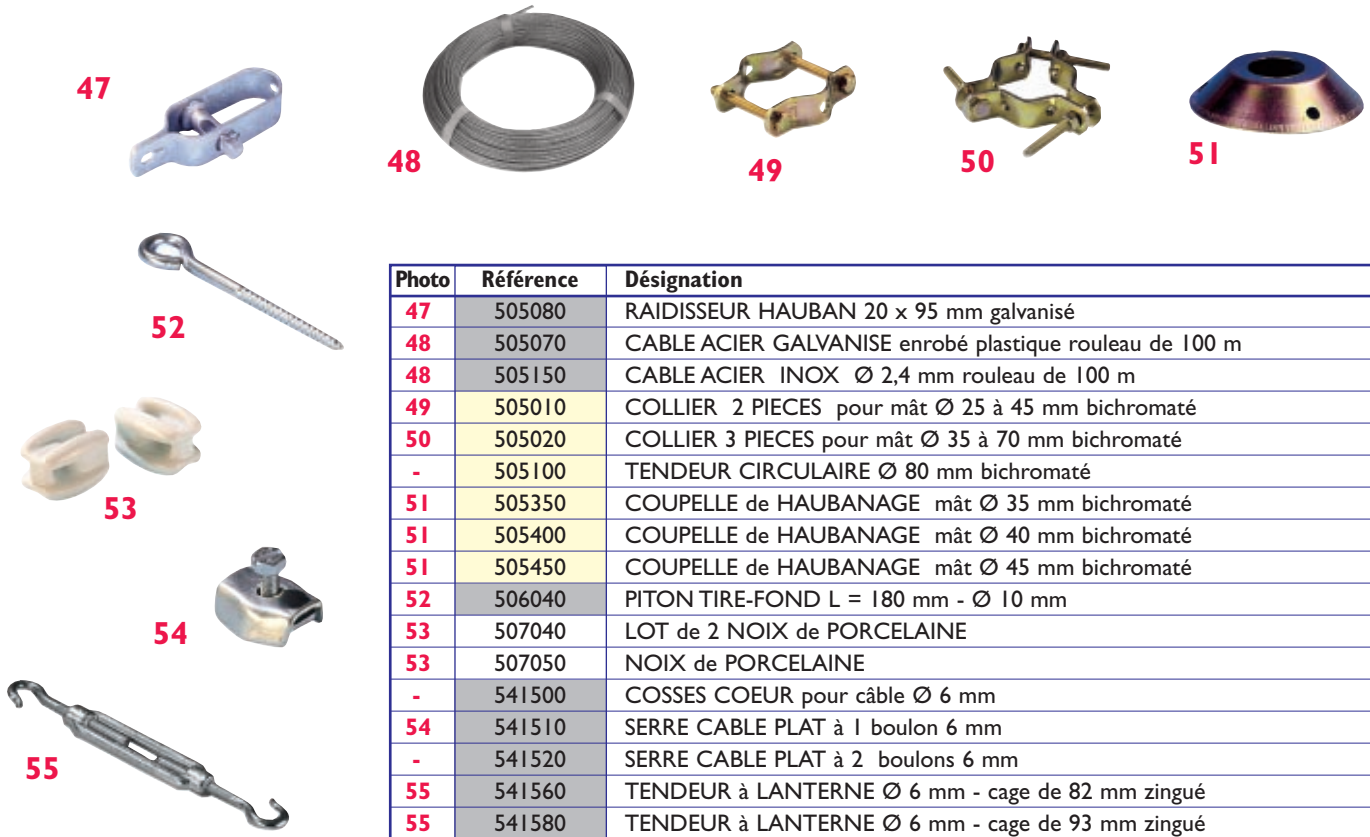

ACCESSOIRES DE HAUBANAGE

Photo	Référence	Désignation
47	505080	RAIDISSEUR HAUBAN 20 x 95 mm galvanisé
48	505070	CABLE ACIER GALVANISE enrobé plastique rouleau de 100 m
48	505150	CABLE ACIER INOX Ø 2,4 mm rouleau de 100 m
49	505010	COLLIER 2 PIECES pour mât Ø 25 à 45 mm bichromaté
50	505020	COLLIER 3 PIECES pour mât Ø 35 à 70 mm bichromaté
-	505100	TENDEUR CIRCULAIRE Ø 80 mm bichromaté
51	505350	COUPELLE de HAUBANAGE mât Ø 35 mm bichromaté
51	505400	COUPELLE de HAUBANAGE mât Ø 40 mm bichromaté
51	505450	COUPELLE de HAUBANAGE mât Ø 45 mm bichromaté
52	506040	PITON TIRE-FOND L = 180 mm - Ø 10 mm
53	507040	LOT de 2 NOIX de PORCELAINE
53	507050	NOIX de PORCELAINE
-	541500	COSES COEUR pour câble Ø 6 mm
54	541510	SERRE CABLE PLAT à 1 boulon 6 mm
-	541520	SERRE CABLE PLAT à 2 boulons 6 mm
55	541560	TENDEUR à LANTERNE Ø 6 mm - cage de 82 mm zingué
55	541580	TENDEUR à LANTERNE Ø 6 mm - cage de 93 mm zingué

ACCESSOIRES D'ÉTANCHÉITÉ

Photo	Référence	Désignation
56	509150	PIPE PENETRATION TOITURE Ø int 30 mm / haut 700 mm / base 250 x 250 mm galvanisé
56	509157	PIPE PENETRATION TOITURE Ø int 70 mm / haut 1200 mm / base 400 x 400 mm galvanisé
57	509110	TUILE PLASTIQUE NOIRE - 390 X 295 mm à cône d'étanchéité
58	506035	10 BOUCHONS PLASTIQUES pour mât Ø 35 mm
58	506041	10 BOUCHONS PLASTIQUES pour mât Ø 40 mm
58	506045	10 BOUCHONS PLASTIQUES pour mât Ø 45 mm