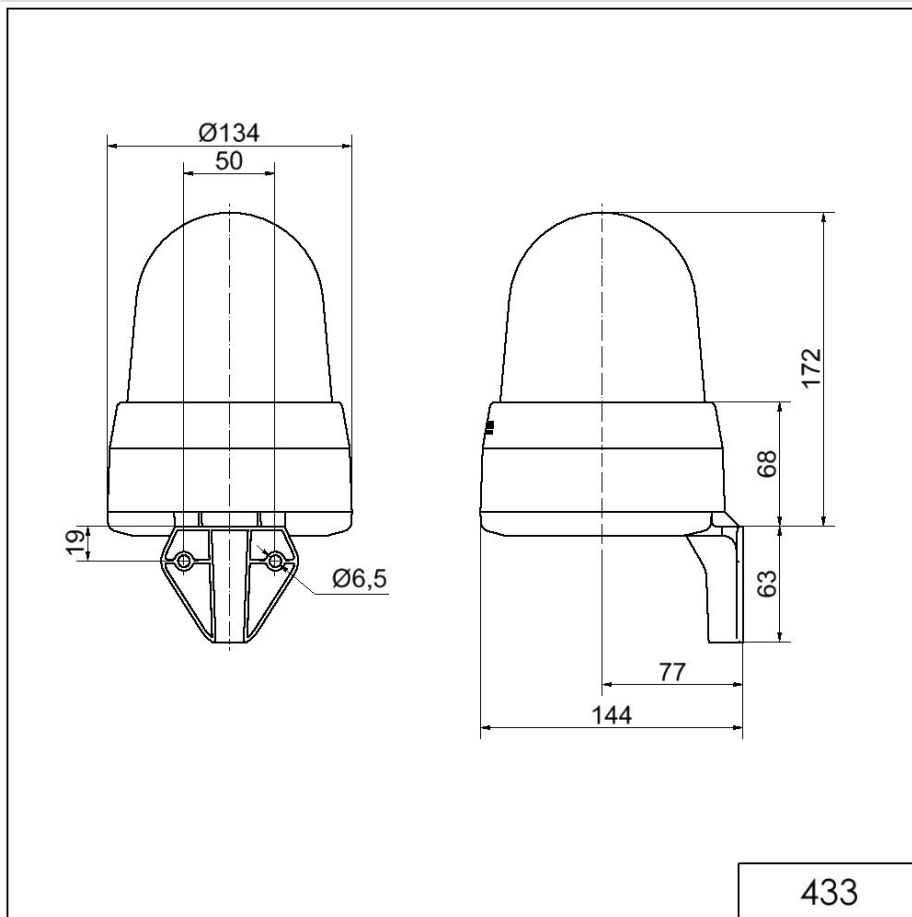

Midi / LED/Flash/EVS/Multi-t. sounder 433

Sirène DEL WM 32 sons 115-230VAC YE

DESSIN

! Pour plus d'informations sur l'installation et le montage, reportez-vous au guide d'utilisation approprié sur www.werma.com. Cette copie imprimée est pour information seulement et est sujette à modification.