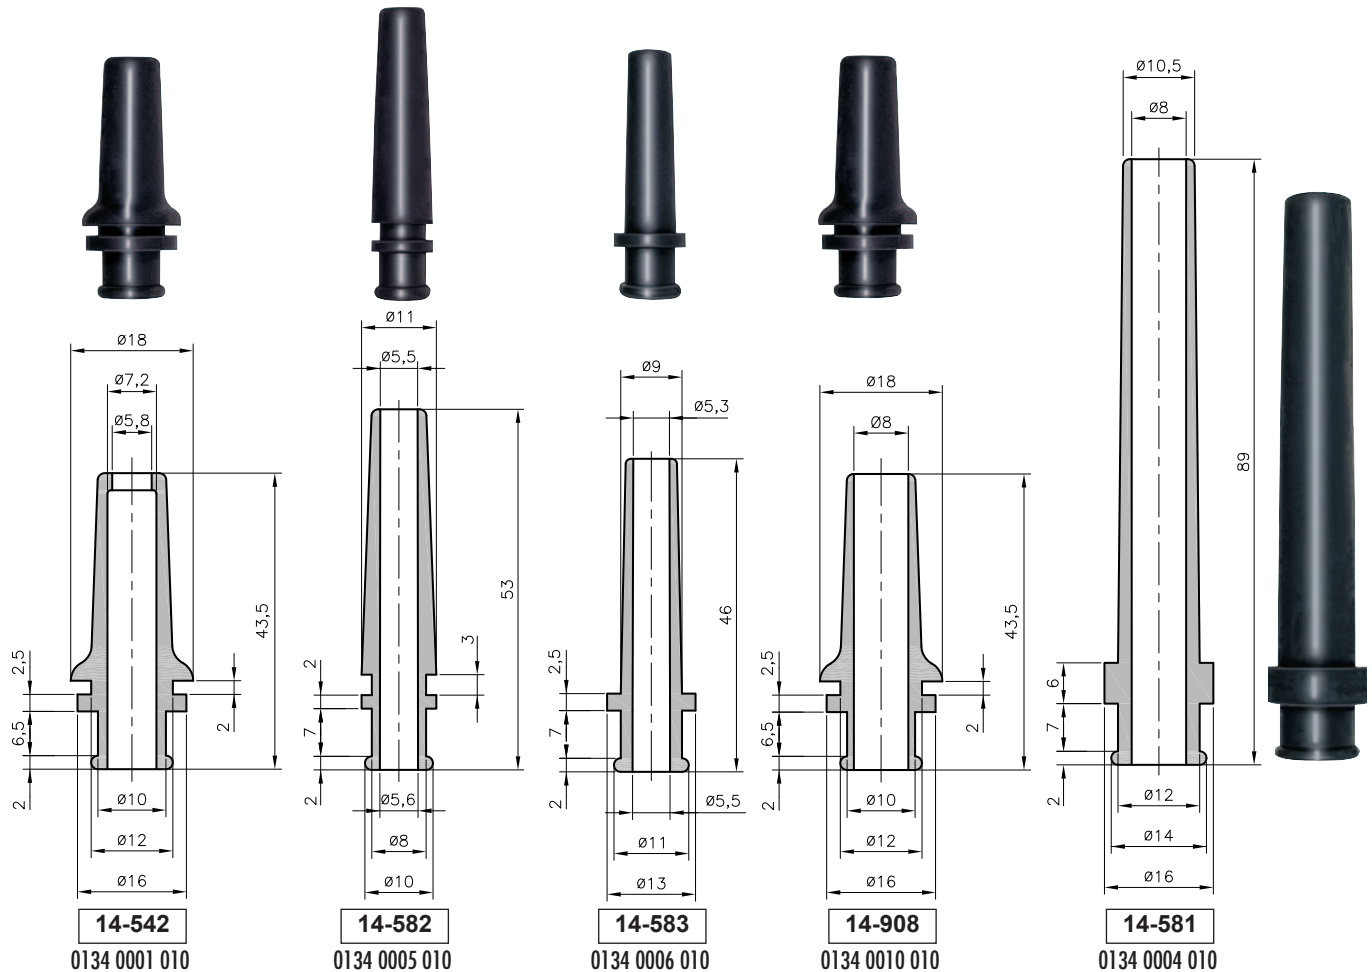

Protecteurs - serre câble PLIO® en PVC souple

PLIO®
-30 à +70°C

| type | code article |  |
|--|---------------|---|
| Protecteurs serre-câble PLIO en PVC | | |
| 14-542 PVC | 0134 0001 010 | 100 |
| 14-581 PVC | 0134 0004 010 | 100 |
| 14-582 PVC | 0134 0005 010 | 100 |
| 14-583 PVC | 0134 0006 010 | 100 |
| 14-908 PVC | 0134 0010 010 | 100 |

14-1428
0134 0151 010

Bride métallique de serrage pour protecteurs
14-542, 14-581, 14-582, 14-583, 14-908
16-900 0684 0054 000 100

Passe-fils spéciaux PLIO
14-1431 PVC 0134 0102 010 100

Passe-fils serre-câble PLIO
14-1017 PVC 0132 0910 010 100
14-1428 PVC 0134 0151 010 100

16-900
0684 0054 000

14-1017
0132 0910 010

14-1431
0134 0102 010

14-542
0134 0001 010

14-582
0134 0005 010

14-583
0134 0006 010

14-908
0134 0010 010

14-581
0134 0004 010