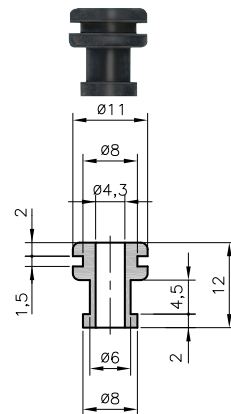

Protecteurs - serre câble PLIO® en PVC souple

PLIO®
-30 à +70°C

| type | code article |  |
|--|---------------|---|
| Protecteurs serre-câble PLIO en PVC | | |
| 14-542 PVC | 0134 0001 010 | 100 |
| 14-581 PVC | 0134 0004 010 | 100 |
| 14-582 PVC | 0134 0005 010 | 100 |
| 14-583 PVC | 0134 0006 010 | 100 |
| 14-908 PVC | 0134 0010 010 | 100 |

14-1428
0134 0151 010

Bride métallique de serrage pour protecteurs
14-542, 14-581, 14-582, 14-583, 14-908
16-900 0684 0054 000 100

Passe-fils spéciaux PLIO
14-1431 PVC 0134 0102 010 100

Passe-fils serre-câble PLIO
14-1017 PVC 0132 0910 010 100
14-1428 PVC 0134 0151 010 100

16-900
0684 0054 000

14-1017
0132 0910 010

14-1431
0134 0102 010

14-542
0134 0001 010

14-582
0134 0005 010

14-583
0134 0006 010

14-908
0134 0010 010

14-581
0134 0004 010