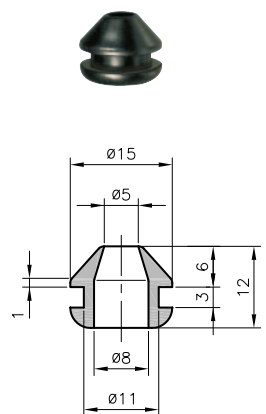

Protecteurs - serre câble PLIO® en PVC souple

PLIO®
-30 à +70°C

| type | code article |  |
|--|---------------|---|
| Protecteurs serre-câble PLIO en PVC | | |
| 14-542 PVC | 0134 0001 010 | 100 |
| 14-581 PVC | 0134 0004 010 | 100 |
| 14-582 PVC | 0134 0005 010 | 100 |
| 14-583 PVC | 0134 0006 010 | 100 |
| 14-908 PVC | 0134 0010 010 | 100 |

14-1428
0134 0151 010

Bride métallique de serrage pour protecteurs
14-542, 14-581, 14-582, 14-583, 14-908
16-900 0684 0054 000 100

Passe-fils spéciaux PLIO
14-1431 PVC 0134 0102 010 100

Passe-fils serre-câble PLIO
14-1017 PVC 0132 0910 010 100
14-1428 PVC 0134 0151 010 100

16-900
0684 0054 000

14-1017
0132 0910 010

14-1431
0134 0102 010

14-542
0134 0001 010

14-582
0134 0005 010

14-583
0134 0006 010

14-908
0134 0010 010

14-581
0134 0004 010