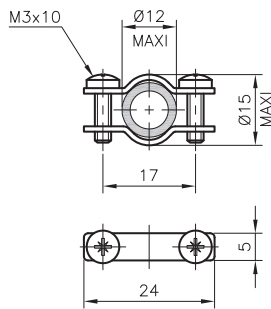

Protecteurs - serre câble PLIO® en PVC souple

PLIO®
-30 à +70°C

| type | code article |  |
|--|---------------|---|
| Protecteurs serre-câble PLIO en PVC | | |
| 14-542 PVC | 0134 0001 010 | 100 |
| 14-581 PVC | 0134 0004 010 | 100 |
| 14-582 PVC | 0134 0005 010 | 100 |
| 14-583 PVC | 0134 0006 010 | 100 |
| 14-908 PVC | 0134 0010 010 | 100 |

14-1428
0134 0151 010

Bride métallique de serrage pour protecteurs
14-542, 14-581, 14-582, 14-583, 14-908
16-900 0684 0054 000 100

Passe-fils spéciaux PLIO
14-1431 PVC 0134 0102 010 100

Passe-fils serre-câble PLIO
14-1017 PVC 0132 0910 010 100
14-1428 PVC 0134 0151 010 100

16-900
0684 0054 000

14-1017
0132 0910 010

14-1431
0134 0102 010

14-542
0134 0001 010

14-582
0134 0005 010

14-583
0134 0006 010

14-908
0134 0010 010

14-581
0134 0004 010