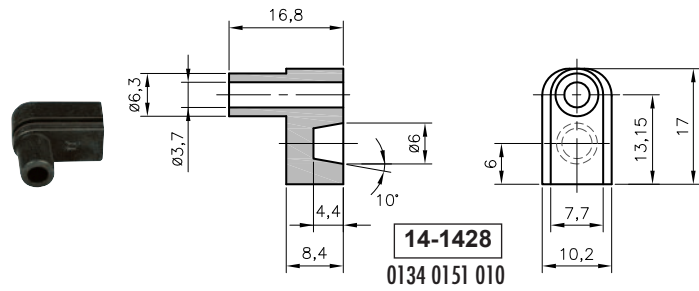

Protecteurs - serre câble PLIO® en PVC souple

PLIO®
-30 à +70°C

| type | code article |  |
|--|---------------|---|
| Protecteurs serre-câble PLIO en PVC | | |
| 14-542 PVC | 0134 0001 010 | 100 |
| 14-581 PVC | 0134 0004 010 | 100 |
| 14-582 PVC | 0134 0005 010 | 100 |
| 14-583 PVC | 0134 0006 010 | 100 |
| 14-908 PVC | 0134 0010 010 | 100 |

14-1428
0134 0151 010

Bride métallique de serrage pour protecteurs
14-542, 14-581, 14-582, 14-583, 14-908
16-900 0684 0054 000 100

Passe-fils spéciaux PLIO
14-1431 PVC 0134 0102 010 100

Passe-fils serre-câble PLIO
14-1017 PVC 0132 0910 010 100
14-1428 PVC 0134 0151 010 100