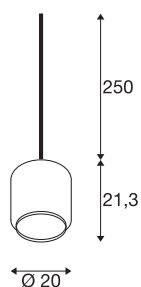

PANTILO 20 PD

Suspension E27, doré/chromé

Avec son élégant abat-jour en verre, le PANTILO 20 PD brille dans un design unique. Le modèle chromé vous plonge également dans une atmosphère lumineuse particulière. La longueur du câble est de 2,5 m et peut être raccourcie selon les besoins. Un produit phare suspendu pour l'hôtellerie, la restauration ou les salons privés, dont l'effet peut être encore renforcé en l'installant dans un nuage de lumière.

INFORMATIONS TECHNIQUES

Réf.	1006395
Douille	E27
Nombre de douilles	1
Code IP	IP 20
Détails de montage	Plafond avec accessoires
Tension nominale primaire	200-240V ~50/60Hz
Classe de protection	II
Puissance en watts	15 W
Coloris	chrome
Hauteur	21.3 cm
Diamètre	20 cm
Longueur du câble de suspension	250 cm
Poids net	1 kg
Poids brut	1.07 kg

Source Préconisée

1005265	ST64 E27 , ampoule LED, doré, 7,5 W, 2500 K, IRC90, 320°
1005268	ST58 E27 , ampoule LED, transparent, 7,5 W, 2700 - K, IRC90, 320°
1005303	A60 E27 , ampoule LED, transparent, 7,5 W, 2700 - K, IRC90, 320°
1005305	A60 E27 tête miroir , ampoule LED, chrome, 7,5 - W, 2700 K, IRC90, 180°