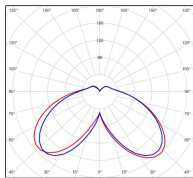

Avenue 4

catalogue 2020 p. 268

réf. 104244009

EAN. 3663660201575

Modèle 6

Données techniques

Tension nominale	230V AC
Plage de tension d'entrée	120 - 277 V AC
Driver output	-
Alimentation output	-
Classe	1
IP	65
IK	-
Diffuseur	PMMA opale
Paralume	-
Source	Module LED intégré
Température de couleur réelle	4000°K neutral white
Flux total sortant	5868 lm
Consommation totale	75 W
Classe énergétique	A++ / A
Efficacité lumineuse	78
IRC	74
SDCM	-
Espacement conseillé	15 m
(PMR Emoy - 20 lux)	
Hauteur de placement	4,5 m
Largeur du placement	4,5 m
Optique	-
Dimmable	Non
Ta	-
Durée de vie LED	50000 h (L90/B50)
Plage de température ambiante	-10 ~50°C
UGR	-
ULR	-
Groupe de risque photobiologique	IEC/EN 62471
Distorsion harmonique THDI	-
Fixation	Tige de scellement sur demande
Détection	Non
Avec prise IP55	Non

Données logistiques

Dimensions du modèle	H.1004 L.364 P.364
Poids net	0.000 Kg
Poids brut	0.000 Kg
Dimensions colis 1	H.420 L.420 P.890
Dimensions colis 2	H.350 L.350 P.260

Certifications et garanties

CE	Oui
UL	Non
EAC	Oui
RoHS	Oui
ENEC	Non
Anti-corrosion	25 ans
Technique	5 ans
Electronique	5 ans