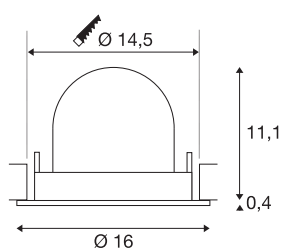

INFORMATIONS TECHNIQUES

Réf.	1006011
Nombre de sorties lumineuses différentes	1
Orientable ou inclinable	Dispositif rotatif et pivotant
Montage	Encastrement
Détails de montage	Plafond
Courant / tension secondaire	700 mA
Classe de protection	III
Puissance en watts	25.4 W
Lumen	2350 lm
Température de couleur	4000 Kelvin
Angle de rayonnement	20 °
Coloris	noir
IRC	90
UGR ≤	22
Données LXXBXX	L80B50
Durée de vie	50000 h
Risk Group	1
Hauteur	11.5 cm
Diamètre	16 cm
Poids net	0.6 kg
Poids brut	0.75 kg
Forme de découpe	rond

Profondeur d'encastrement	11.5 cm
Diamètre d'encastrement	14.5 cm
Page du BIG WHITE	55