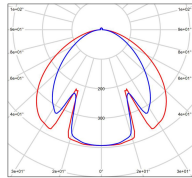

## Données techniques

Tension nominale	230V AC
Plage de tension d'entrée	100 - 240 V AC
Driver output	700mA
Alimentation output	-
Classe	1
IP	65
IK	-
Diffuseur	PMMA opale
Paralume	-
Source	Module LED intégré
Température de couleur réelle	2700°K warm white
Flux total sortant	4435 lm
Consommation totale	36 W
Classe énergétique	C (Source LED)
Efficacité lumineuse	123
IRC	73
SDCM	-
Espacement conseillé	16 m
(PMR Emoy - 20 lux)	
Hauteur de placement	5 m
Largeur du placement	5 m
Optique	-
Dimmable	Non
Ta	-
Durée de vie LED	50000 h (L90/B50)
Plage de température ambiante	-10 ~50°C
UGR	-
ULR	-
Groupe de risque photobiologique	Non
Distorsion harmonique THDI	-
Fixation	Oui
Détection	Non
Avec prise IP55	Non

## Données logistiques

Dimensions du modèle	H.883 L.452 P.720
Poids net	7.280 Kg
Poids brut	10.820 Kg
Dimensions colis 1	H.790 L.610 P.500