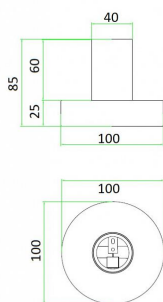

Plafonnier / Applique Métal S E27 Chrome

Numéro d'article 141718

BAl Plafonnier / Applique murale en Métal S E27 Chrome 85x100mm Classe 2 Câble 2x0.75mm² Max 60W

Cette douille en métal pour lampes E27 peut être montée au mur ou au plafond. Équipée d'un manchon intérieur en plastique dans lequel la lampe peut être installée.