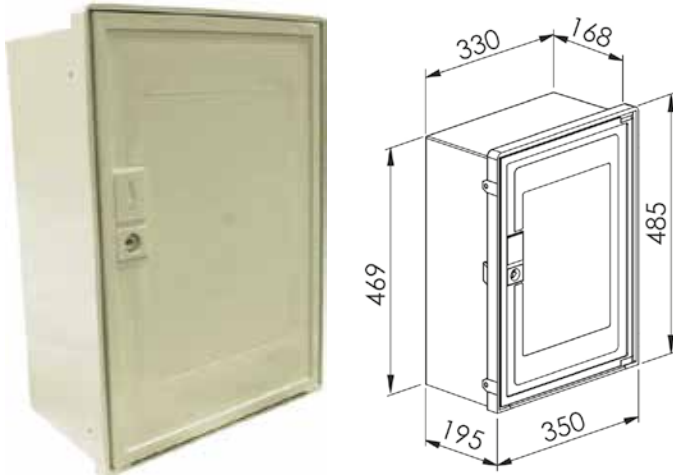

COFFRET S2300 AVEC BLOC SUPPORT COMPTEUR

Code article 21086

Codet 8500651

Fonction :

- Emergence et raccordement du réseau gaz
- Distribution et branchement individuel

Descriptif technique :

Coffret Gaz sans équipement ou S2300G :

- **Dimensions extérieures du coffrets S 2300** : H 485 L 350 P 192 mm
- Fermeture réalisé par un loquet Rectangle
- Bloc support compteur
- **Indice de protection** : IP 34IK 10
- **Couleur** : Ivoire

Domaine(s) d'utilisation :

- Exploitation d'un réseau gaz
- Produits installés sur le domaine public ou en limite de propriété

Données techniques :

Libellé	Valeur	Normes
T° utilisation	-25°C à + 40°C	
Matière	Thermoplastique teinté masse	HN 60-E-02 HN 60-S-02
Dimensions (mm)	485 x 350 x 195 mm	
Poids (kg)	-	