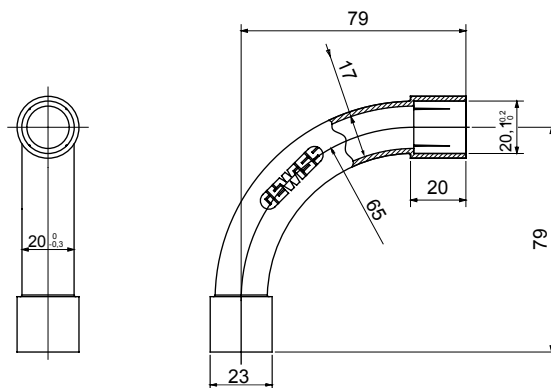

Accessoires de cheminement pour conduit rigide avec degré de protection IP40 et IP67.

Couleur	Gris RAL 7035	Indice de protection	IP40
Conduits Ø (mm)	20	Caractéristique matière	Sans halogène selon norme EN 60754-2
Electrocod	21221		

DIMENSIONS

SYMBOLE TECHNIQUE

IP

HF
HALOGEN FREE

IP40

NORMES ET HOMOLOGATIONS