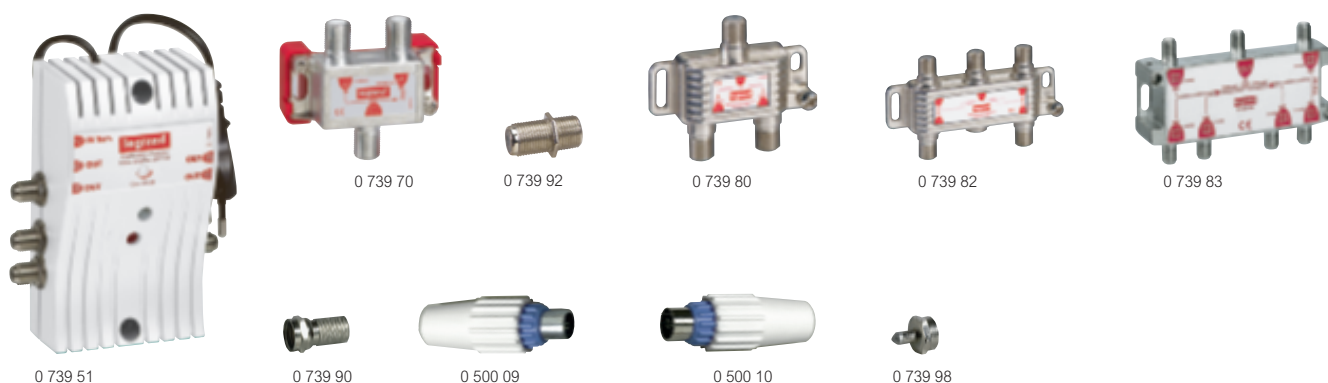

Amplificateurs, répartiteurs TV/SAT et connectique

Emb.	Réf.	Amplificateur TV
1	0 739 51	<p>Compatible TNT et TV HD Permet l'amplification des signaux hertziens Connectique type "F". Alimentation 230 V intégrée équipée d'un cordon 2P et d'un voyant de fonctionnement. Fourni avec 3 fiches "F" pour raccordement. Utilisation possible en combles (sortie d'antenne) ou derrière la prise TV</p> <p>Amplificateur UHF + VHF - 792 MHz Compatible 4G/Lte 1 entrée - 4 sorties</p>
5	0 739 70	<p>Coupleur Hertzien - Satellite Isolation TV - SAT > 25 dB Coupleur avec entrée hertzienne et satellite 47 - 862 MHz / 950 - 2400 MHz</p>
10	0 910 49	<p>Adaptateurs Adaptateur TV Emballage avec Gencod Adaptateur pour transformer 1 fiche Ø9,52 mm femelle en "F" femelle</p>
25	0 739 92	<p>Adaptateurs "F" Adaptateur "F" femelle/femelle</p>
25	0 739 91	<p>Adaptateur "F" mâle/mâle</p>
5	0 739 80	<p>Répartiteurs Hertzien - Satellite Faibles pertes, passage du courant continu sur chaque sortie (power pass) fréquence 0 - 2400 MHz Répartiteur TV - 2 sorties "F" - atténuation : 4,5 dB - 0 - 2400 MHz</p>
5	0 739 82	<p>Répartiteur TV - 4 sorties "F" - atténuation : 8,5 dB - 0 - 2400 MHz</p>
1	0 739 83	<p>Répartiteur TV - 6 sorties "F" - atténuation : 11 dB - 0 - 2400 MHz</p>
1	4 130 13	<p>Répartiteur TV Hertzien TNT, satellite - 6 sorties 4 modules 5 - 2400 MHz Livré avec 3 bouchons de charge et 7 fiches "F"</p>
1/10	0 910 05	<p>Répartiteurs TV Ø9 mm Emballage avec Gencod Répartiteurs Ø9,52 mm blindés - 862 MHz 1 entrée femelle - 2 sorties mâles</p>
1/10	0 910 02	<p>1 entrée mâle - 2 sorties femelles</p>