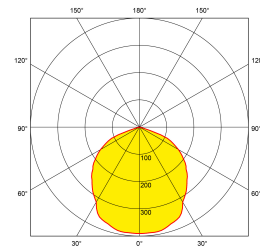

Product Description:

Mme conception mais avec des performances améliorées, les projecteurs Heliu[™] + affichent une efficacité exceptionnelle de 100lm / W. Equipés de chip LED SMD, ces projecteurs sont parfaits pour les plus exigeants qui sont la recherche du meilleur rapport qualité / consommation / puissance. Leur profil mince et leur finition noire époxy les rendent trs discrets. Disponible en plusieurs versions.

Product Image:

Line Drawing

Polar Curve

Product Specs:

Technology	LED	Input Voltage	100-240V AC
Lamp Base	Aucun	Positional Adjustment	Orientable
Number of LEDs	50	Luminaire Distribution	Direct
Lifetime L70 (hrs)	25.000	Input Frequency	50/60HZ
Dimmable	Non	IP Rating	IP65
IK Rating	IK08	Acoustic Rated	No
Operating Env. Temp. (Min) °C	-35°C	Operating Env. Temp. (Max) °C	40°C
Optic Material	Polycarbonate	Power Factor	0.9
Height (mm)	230	Length (mm)	230
Width (mm)	195	Weight (Kg)	1.784