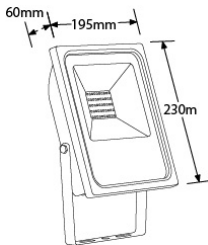

Product Description:

Mme conception mais avec des performances améliorées, les projecteurs Heliu[™] + affichent une efficacité exceptionnelle de 100lm / W. Equipés de chip LED SMD, ces projecteurs sont parfaits pour les plus exigeants qui sont la recherche du meilleur rapport qualité / consommation / puissance. Leur profil mince et leur finition noire époxy les rendent trs discrets. Disponible en plusieurs versions.

Product Image:

Line Drawing

Polar Curve

Product Specs:

Technology	LED	Input Voltage	100-240V AC
Lamp Base	Aucun	Positional Adjustment	Orientable
Number of LEDs	50	Luminaire Distribution	Direct
Lifetime L70 (hrs)	25.000	Input Frequency	50/60HZ
Dimmable	Non	IP Rating	IP65
IK Rating	IK08	Acoustic Rated	No
Operating Env. Temp. (Min) °C	-35°C	Operating Env. Temp. (Max) °C	40°C
Optic Material	Polycarbonate	Power Factor	0.9
Height (mm)	230	Length (mm)	230
Width (mm)	195	Weight (Kg)	1.784