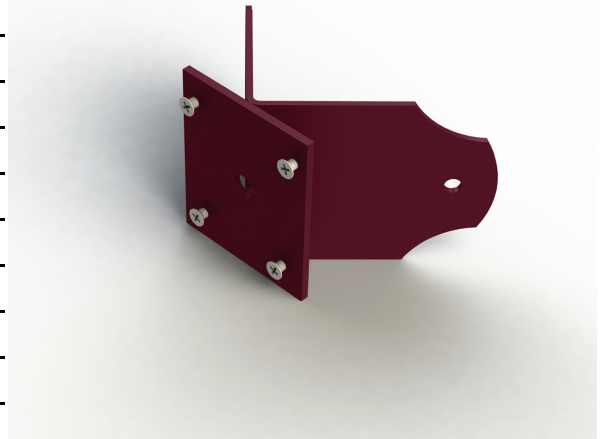

Accessoire

catalogue 2020 p. 302

réf. 147006066

EAN. 3663660189491

Modèle

Données techniques

Tension nominale	Produit non électrifié
Plage de tension d'entrée	-
Classe	-
IP	Pas d'IP
IK	-
Diffuseur	-
Paralume	-
Source	Pas de source
Flux total sortant	- lm
Classe énergétique	-
SDCM	-
UGR	-
ULR	-
Groupe de risque photobiologique	-
Fixation	Oui
Détection	Non
Avec prise IP55	Non

[Notice d'installation à télécharger](#)