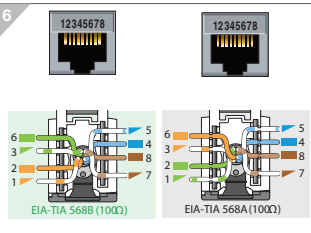

Odace

Unshielded Connector

Cat 6

Cat 5e

RJ11

RJ 45

S5--471
S5--475

S5--481
S5--485

A U/UTP

B

fr Ce produit doit être installé, connecté et utilisé conformément aux normes applicables et/ou règles d'installation.

Du fait que les normes, les spécifications et les schémas peuvent être modifiés, nous vous recommandons de vérifier que la documentation de cette publication soit mise à jour.