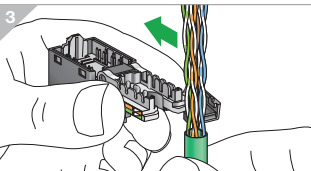

Odace

Unshielded Connector

Cat 6

Cat 5e

RJ11

RJ 45

S5--471
S5--475

S5--481
S5--485

A U/UTP

B

fr Ce produit doit être installé, connecté et utilisé conformément aux normes applicables et/ou règles d'installation.

Du fait que les normes, les spécifications et les schémas peuvent être modifiés, nous vous recommandons de vérifier que la documentation de cette publication soit mise à jour.