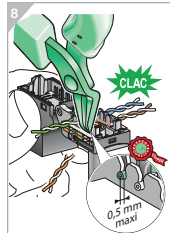

Odace

Unshielded Connector

Cat 6

Cat 5e

RJ11

RJ 45

S5--471
S5--475

S5--481
S5--485

A U/UTP

B

fr Ce produit doit être installé, connecté et utilisé conformément aux normes applicables et/ou règles d'installation.

Du fait que les normes, les spécifications et les schémas peuvent être modifiés, nous vous recommandons de vérifier que la documentation de cette publication soit mise à jour.