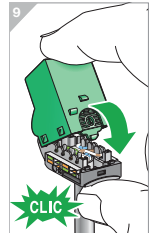

Odace

Unshielded Connector

Cat 6

Cat 5e

RJ11

RJ 45

S5--471
S5--475

S5--481
S5--485

A U/UTP

B

fr Ce produit doit être installé, connecté et utilisé conformément aux normes applicables et/ou règles d'installation.

Du fait que les normes, les spécifications et les schémas peuvent être modifiés, nous vous recommandons de vérifier que la documentation de cette publication soit mise à jour.