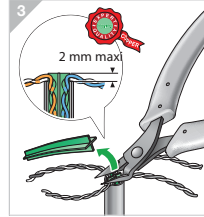

Odace

Unshielded Connector

Cat 6

Cat 5e

RJ11

RJ 45

S5--471
S5--475

S5--481
S5--485

A U/UTP

B

fr Ce produit doit être installé, connecté et utilisé conformément aux normes applicables et/ou règles d'installation.

Du fait que les normes, les spécifications et les schémas peuvent être modifiés, nous vous recommandons de vérifier que la documentation de cette publication soit mise à jour.