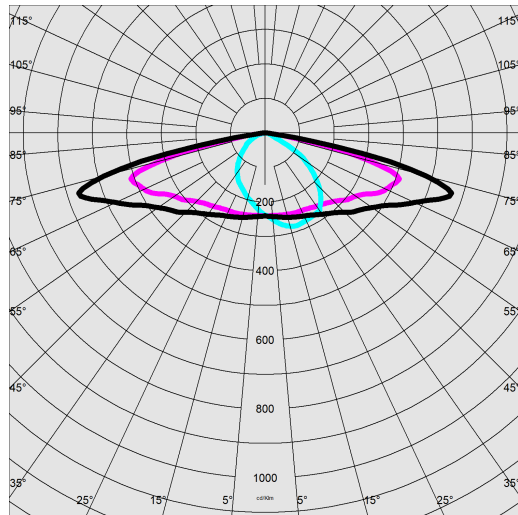

3482 - Mini Giovi - high performance - piste cyclable

Code: 331070-00

INFORMATIONS GÉNÉRALES

Article	3482 - Mini Giovi - high performance - piste cyclable
Code	331070-00

DIMENSIONS ET POIDS

Longueur (mm)	558 mm
Largeur (mm)	293 mm
Hauteur (mm)	115 mm
Poids (Kg)	6.285 kg

3482 - Mini Giovi - high performance - piste cyclable

Code: 331070-00

DONNÉES PHOTOMÉTRIQUES

Type distribution	Intensif / Entraxe haut
Source lumineuse	LED
CRI	70
Flux lumineux (sortant) (lm)	4971 lm
Puissance absorbée (totale) (W)	34 W
CCT	4000 K
Efficacité lumineuse (lm/W)	146 lm/W
Low Flicker	luminaire avec flicker très limité : lumière uniforme pour une plus grande sécurité visuelle.
Maintien du flux lumineux LED	100000 hr, L 90, B 10