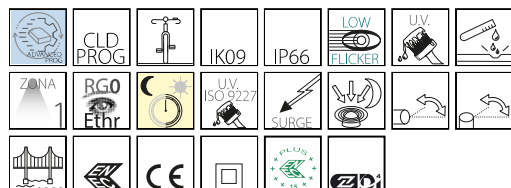

3482 - Mini Giovi - high performance - piste cyclable

Code: 331070-00

INFORMATIONS GÉNÉRALES

Article	3482 - Mini Giovi - high performance - piste cyclable
Code	331070-00

DIMENSIONS ET POIDS

Longueur (mm)	558 mm
Largeur (mm)	293 mm
Hauteur (mm)	115 mm
Poids (Kg)	6.285 kg