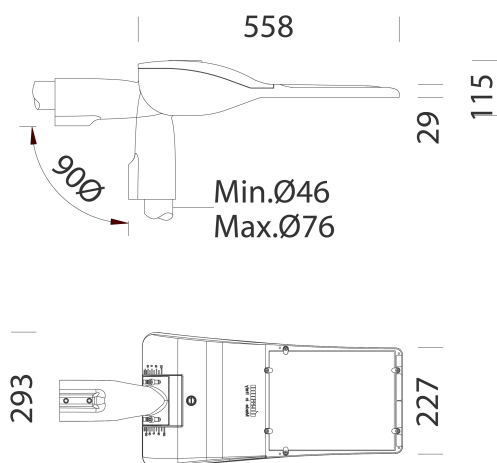

3482 - Mini Giovi - high performance - piste cyclable

Code: 331070-00

MATÉRIAUX ET COULEURS

TÉLÉCHARGEMENT

MONTAGES

[InstructionsMontage giovi - minigiovi 09-22.pdf](#)

DESSINS

[BIM 3482 Mini Giovi - high performance - cycleways - 20210903.zip](#)

[DessinTechnique minigiovi.dxf](#)

Corps	aluminium moulé sous pression Alliage EN-AB 47100, avec une très petite surface d'exposition au vent. Ailettes de refroidissement incorporées dans le capot. Après retrait du capot, il est possible d'accéder au boîtier des accessoires électriques.
Optique	PMMA haute performance, résistant à haute température et au rayonnement UV.
Diffuseur	verre trempé ultra clair épaisseur 4 mm résistant aux chocs thermiques et mécaniques (NF EN 12150-1:2001).
Dissipateur	le système de dissipation thermique a été tout spécialement mis au point pour faire fonctionner les LED à des bonnes températures, afin de garantir un rendement/une performance excellent/e et une longue durée de vie.
Fixation mât	aluminium moulé sous pression pour mâts de diamètre entre 46mm min. et 76mm max., orientable de -20° à +10° pour application en crosse, et de 0° à +20° pour application en top de mât. Pas de l'inclinaison 5°.
Peinture	phase de prétraitement superficiel du métal, couche de peinture poudre polyester résistante à la corrosion et au brouillard salin, stabilisée aux rayons UV.
Peinture spéciale (SUR DEMANDE)	sur demande : peinture NF EN ISO 9227, essais de corrosion en atmosphères artificielles, pour atmosphères agressives ou marines (littoral).
Couleur	Graphite
Matériel	- connectique rapide IP67. - soupape anticondensation. - contrôleur automatique de la température avec réarmement automatique. - dispositif de protection contre les surtensions conforme NF EN 61547. - fonctions intégrées ADVANCED PROG.

NORMES ET CONFORMITÉ

Classe de sécurité photobiologique	RG0 Ethr
Marquages et essais	CE, ENEC, ENEC+, Zhaga D4i
Normes de référence	NF EN 60598-1. Degré de protection selon la norme NF EN 60529. Registered Design DM/100271.
Essai de laboratoire	conformes aux essais de vibration, avec certification par tierce partie, selon la norme ANSI C136.31 : Éclairage public - Vibrations des luminaires. Niveau d'essai : 3.0G niveau 2 pour installations sur ponts et ponts-passerelles.
Étiquette-énergie	C

ÉQUIPEMENT

Sur demande	- appareil virtuel de minuit, sous-code -30 - Prise Nema, sous-code -40 (bouchon à commander séparément) - Prise Zhaga, sous-code -0054 (bouchon inclus)

GARANTIE

Garantie après-vente	5 yr