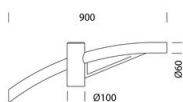

ÉQUIPEMENT

Sur demande	<ul style="list-style-type: none"> - appareil virtuel de minuit, sous-code -30 - Prise Nema, sous-code -40 (bouchon à commander séparément) - Prise Zhaga, sous-code -0054 (bouchon inclus)
-------------	--

GARANTIE

Garantie après-vente	5 yr
----------------------	------

3482 - Mini Giovi - high performance - piste cyclable

Code: 331070-00

504 Bras simple

508 Bras double

1491 Mât à enterrer

1493 Mât avec base