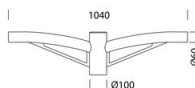

GARANTIE

Garantie après-vente	5 yr
----------------------	------

3482 - Mini Giovi - high performance - piste cyclable

Code: 331070-00

504 Bras simple

508 Bras double

1491 Mât à enterrer

1493 Mât avec base

1477 Mât Urban - avec base

1478 Mât Urban à enterrer

1508 Mât strié Ø 120 avec base

1509 Mât strié Ø120