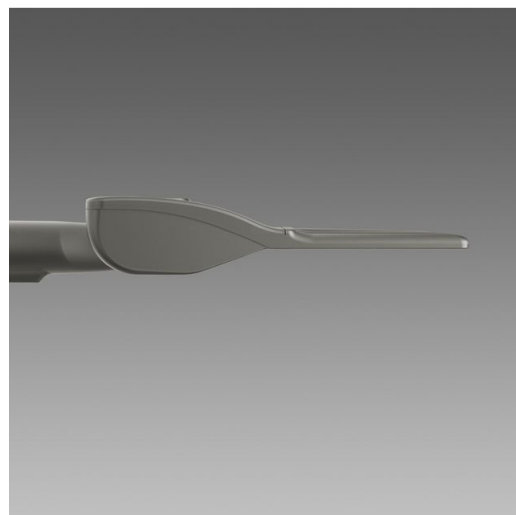

3482 - Mini Giovi - high performance - piste cyclable

Code: 331070-00

INFORMATIONS GÉNÉRALES

Article	3482 - Mini Giovi - high performance - piste cyclable
Code	331070-00

DIMENSIONS ET POIDS

Longueur (mm)	558 mm
Largeur (mm)	293 mm
Hauteur (mm)	115 mm
Poids (Kg)	6.285 kg

Mini Giovi représente la toute dernière génération de luminaires pour éclairage public routier à LED, conçus pour les nouvelles sources lumineuses et pour les nouveaux systèmes de gradation.

Son corps en aluminium moulé sous pression présente un profil bas qui minimise l'exposition au vent. Le luminaire est équipé d'ailettes de refroidissement faites pour dissiper la chaleur et optimiser ainsi le fonctionnement des LED.

3482 - Mini Giovi - high performance - piste cyclable

Code: 331070-00

DONNÉES PHOTOMÉTRIQUES

Type distribution	Intensif / Entraxe haut
Source lumineuse	LED
CRI	70
Flux lumineux (sortant) (lm)	4971 lm
Puissance absorbée (totale) (W)	34 W
CCT	4000 K
Efficacité lumineuse (lm/W)	146 lm/W
Low Flicker	luminaire avec flicker très limité : lumière uniforme pour une plus grande sécurité visuelle.
Maintien du flux lumineux LED	100000 hr, L 90, B 10