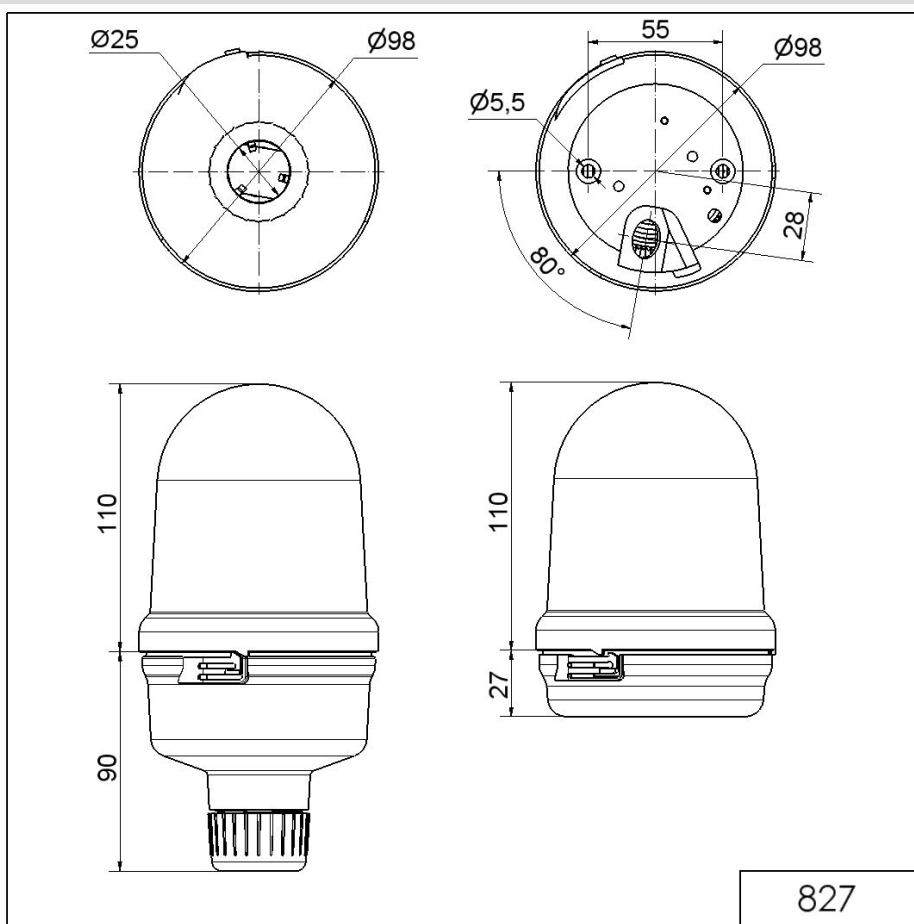

Midi Feux sur fond plat / Blinkleuchte 827

Feu clignotant BM 24VAC/DC RD

UL Type Rating	Type 12
Conformité FCC	Non
Conformité IC	Non
Certificat EAC disponible	Oui
Conformité UKCA (Importateur)	Oui (WERMA (UK) Ltd.)
Conformité AS-I	Non
Approbation de l'OACI	Non
Conformité DNV	Non
Conformité RoHS CN	Non
Conformité à VdS	Non

DESSIN

Pour plus d'informations sur l'installation et le montage, reportez-vous au guide d'utilisation approprié sur www.werma.com. Cette copie imprimée est pour information seulement et est sujette à modification.