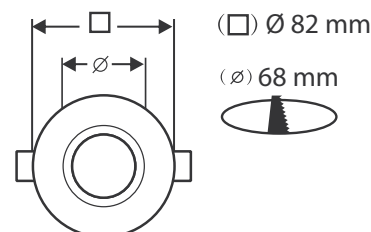

## ECLAT CCT II COLLERETTE - RONDE BASSE LUMINANCE POUR SPOT ECLAT CCT II

Ref. 100283

Produit : Colletterte ronde basse luminance

Finition : Extérieur blanc / Intérieur doré

**Orientable : Non**

Dimensions (Ø x H) : Ø82 x 33 mm

Dimension de perçage (Ø) : Ø68 mm

Fixation plafond : Ailettes sur ressorts

Emballage : Polybag

EAN : 3701124431059

### Paramètres

Matériaux utilisés : PC

Indice de protection IP : IP20

Poids Net : 0,036 Kg

### Dimensions