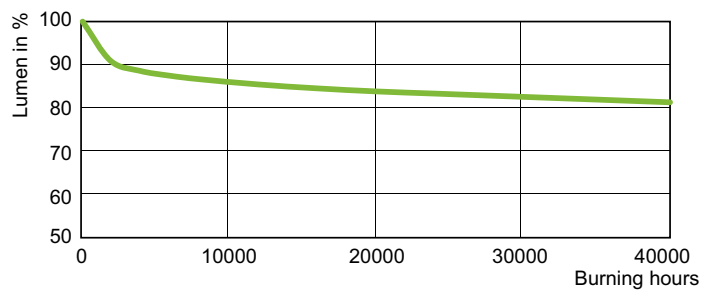

Données techniques de l'éclairage	
Code couleur	- [Not Specified]
Flux lumineux	6 600 lm
Coordonnée chromatique X	0,54
Coordonnée chromatique Y	0,42
Température de couleur corrélée (nom.)	1900 K
Efficacité lumineuse (nominale)	89,19 lm/W
Indice de rendu de couleur (IRC)	-

Données photométriques

Light Distribution Diagram - MST SON APIA Plus Xtra 70W E27 1SL/24

Spectral Power Distribution Colour - MST SON APIA Plus Xtra 70W E27 1SL/24

Durée de vie

Life Expectancy Diagram - MST SON APIA Plus Xtra 70W E27 1SL/24