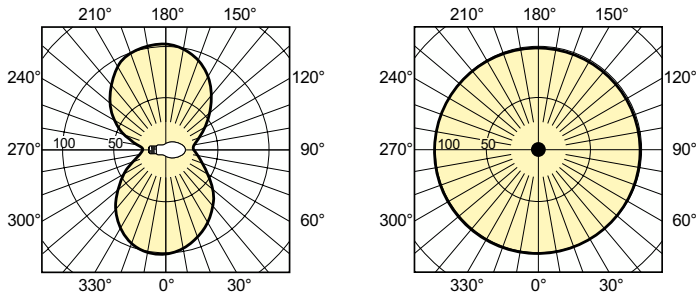

Données photométriques

Light Distribution Diagram - MST SON APIA Plus Xtra 70W E27 1SL/24