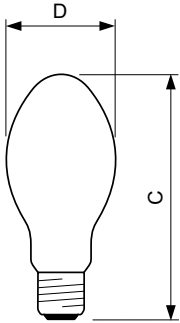

MASTER SON APIA Xtra

Données du produit

Code EOC	872790092817400
Nom du produit de la commande	MST SON APIA Plus Xtra 70W E27 1SL/24
Code de commande	92817400
Quantité par pack	1
Conditionnement par carton	24

Code 12NC	928150719835
Nom de produit complet	MASTER SON APIA Plus Xtra 70W E27 1SL/24
Codes EAN/UPC - Boîte	8727900928181

Schéma dimensionnel

Product	D (max)	C (max)
MST SON APIA Plus Xtra 70W E27 1SL/24	71 mm	156 mm