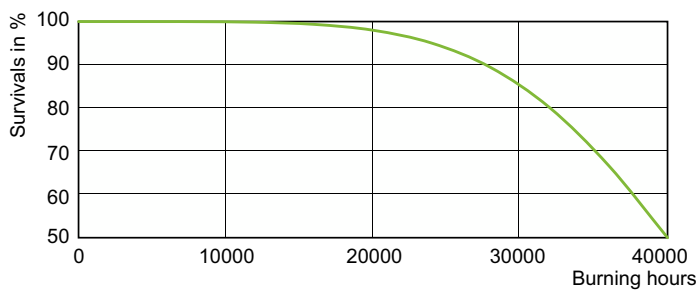

Données photométriques

Light Distribution Diagram - MST SON APIA Plus Xtra 70W E27 1SL/24

Spectral Power Distribution Colour - MST SON APIA Plus Xtra 70W E27 1SL/24

Durée de vie

Life Expectancy Diagram - MST SON APIA Plus Xtra 70W E27 1SL/24