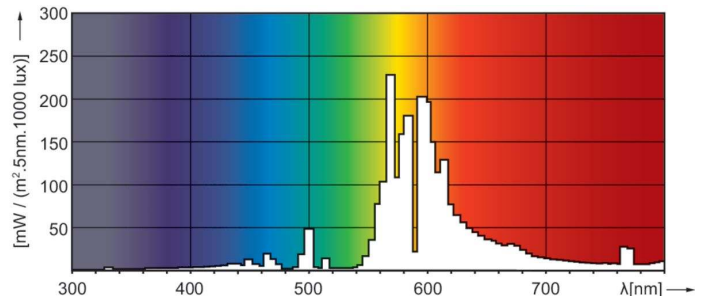

Spectral Power Distribution Colour - MST SON APIA Plus Xtra 70W E27 1SL/24