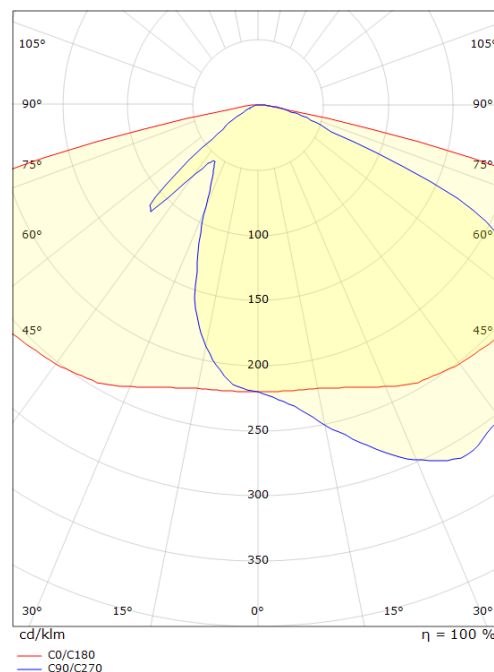

Codes-articles:
EAN:

8246 094157
5703821176934

Source lumineuse

Type de source lumineuse:	LED
Wattage:	82W
System wattage:	82.0W
Luminous flux:	9340lm
Efficacité:	114 lm/W
Tension:	230V
Température des couleurs:	4000K
Rendu des couleurs (CRI):	Ra>70
Facteur MacAdams:	SDCM: 4
Durée de vie:	L80/B10>80,000
Light distribution:	Lentilles multiples
Optique:	Lentille III

Contrôle/Dimming

Type: Non dimmable

Protection

Classe Isolation:	Classe II
IP:	IP66
Vandal class:	IK09
Ta nominal:	Ta=25°C

Énergie et approbations

Classe énergétique:	A++
Approbation:	CE

Matériaux et finition

Embase:	Aluminium coulé sous pression
Couleur:	Gris (structure 2150 sablé)
Optique:	Verre

Montage/Connexion

Montage:	Pôle - Côté (Ø48 mm), Outdoor
Câble:	Cable 2x1mm² 10m
Wind projected area:	415cm² - Max 8 kg

Dimensions (mm)

Longueur (L):	523
Largeur (W):	390
Hauteur (H):	135
Poids (brutto/netto):	9.2 / 9

Emballage

Dimensions de l'emballage: 525 x 395 x 210

5 7 0 3 8 2 1 1 7 6 9 3 4