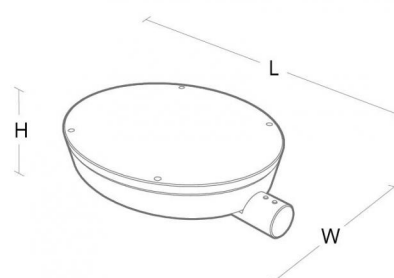

## Montage/Connexion

Montage:	Pôle - Côté (Ø48 mm), Outdoor
Câble:	Cable 2x1mm <sup>2</sup> 10m
Wind projected area:	415cm <sup>2</sup> - Max 8 kg

## Dimensions (mm)

Longueur (L):	523
Largeur (W):	390
Hauteur (H):	135
Poids (brutto/netto):	9.2 / 9

## Emballage

Dimensions de l'emballage: 525 x 395 x 210

5 7 0 3 8 2 1 1 7 6 9 3 4