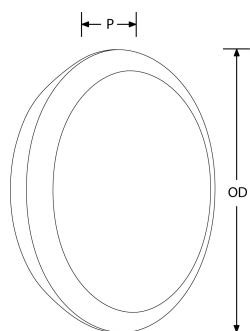

Bluetooth

fonctionne sur  
contrôle

**Description:**

**Orbital™ Hublot LED polycarbonate IK10 IP66 15W**

La gamme de hublots LED Orbital™ est simple mais parfaite pour n'importe quelle application. Avec un corps en polycarbonate IK10 et un diffuseur opale pour un rendu homogène, elle est résistante aux chocs et conçue pour durer dans le temps. Le hublot LED Orbital™ est raccordable par l'arrière ou le côté et s'adapte à toutes les configurations de câblage. Il est proposé de série avec une collerette ronde et peut accueillir une façade en demi-lune partout où les exigences de pollution lumineuse le nécessitent. La gamme Orbital™ est disponible en 15W, 25W et 35W, en température de couleur 3000K, 4000K ou CS 3000/4000/6500K, avec système de détection hyperfréquence et/ou batterie de secours optionnels. Coloris blanc ou noir.

## Schéma

## Courbe polaire

## Caractéristiques produit:

Technologie:	LED	Nombre de LEDs:	88
Type de tension d'entrée:	220~240V AC	Facteur de puissance:	0.9
Fréquence:	50/60HZ	Courant d'entrée (mA) à 240V:	71
Température min:	-25	Température max:	40°C
Réglage positionnel:	Fixe	Distribution lumineuse:	Direct
OD (mm):	300	Indice IP:	IP66
Indice IK:	IK10	Composition:	Polycarbonate
Composition de l'optique:	Polycarbonate	Culot:	Aucun
SDCM:	6	Dépréciation lumineuse :	L70
Durée de vie à L70 (h) :	25.000		