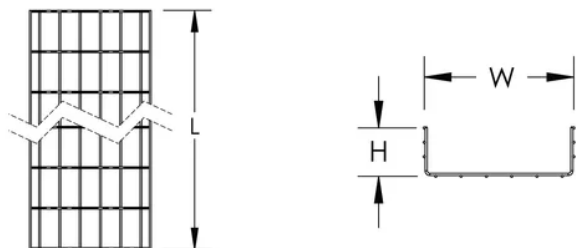

DIAGRAMS

AVERTISSEMENT

Les produits nVent doivent être installés et utilisés conformément aux consignes figurant dans les fiches d'instructions et les documents de formation des produits nVent. Les fiches d'instructions sont disponibles à l'adresse suivante: www.nvent.com et auprès de votre représentant du service client nVent. Une mauvaise installation, une utilisation incorrecte, une application erronée ou toute autre forme de non-respect scrupuleux des instructions et avertissements de nVent peuvent entraîner un dysfonctionnement du produit, des dommages matériels, des lésions corporelles graves et le décès et/ou annuler votre garantie.

Amérique du Nord

+1.800.753.9221

Option 1 – Customer Care

Option 2 – Technical Support

Europe

Netherlands:

+31 800-0200135

France:

+33 800 901 793

Europe

Germany:

800 1890272

Other Countries:

+31 13 5835404

APAC

Shanghai:

+ 86 21 2412 1618/19

Sydney:

+61 2 9751 8500

Our powerful portfolio of brands:
nVent.com **CADDY ERICO HOFFMAN RAYCHEM SCHROFF**
TRACER