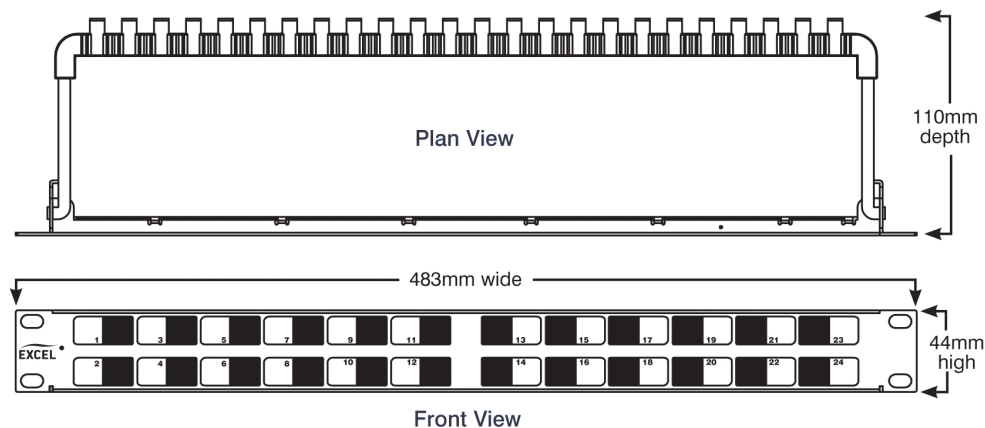

## Présentation du produit

Les panneaux cuivre pour noyaux keystone Excel servent à monter la gamme de noyaux keystone sans outil Excel blindés ou non blindés.

Une barre de gestion arrière dotée d'emplacements de serre-câbles dédiés est fournie avec chaque panneau. Elle s'installe sans outil ni fixation, par simple enclenchement.

## Caractéristiques du produit

| Élément                             | Valeur                            |
|-------------------------------------|-----------------------------------|
| adapté au nombre de jacks/coupleurs | 24                                |
| blindé                              | oui                               |
| catégorie                           | Keystone jack dependent           |
| nombre d'unités en hauteur (HE)     | 1                                 |
| couleur                             | autre                             |
| mode de pose                        | encastrement 482,6 mm (19 pouces) |
| hauteur                             | 44 mm                             |
| largeur                             | 483 mm                            |
| profondeur                          | 110 mm                            |

## Dessin de produit