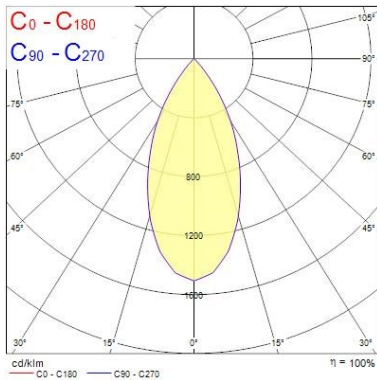

Données optiques

Flux lumineux (lm)	1165
Efficacité système lm/W	117
LOR (%)	100
Température de couleur (K)	3000
Couleur de lumière	Blanc chaud
IRC (Ra)	90
Ajustement de la température de couleur	Non
Angle de faisceau (°)	48

Durée de vie

Durée de vie moyenne - L70 B50	50000
--------------------------------	-------

Données physiques

Couleur du corps	Aluminium
Indice de protection IP	IP20
Indice de protection IK	IK02
Finition réflecteur	Blanc
Longueur (mm)	72
Largeur (mm)	72
Hauteur nominale du produit (mm)	64
Découpe d'encastrement (L x l en mm ou diamètre en mm)	72
Poids (kg)	0.37
Profondeur d'encastrement	64

PHOTOMÉTRIE

SCHÉMAS TECHNIQUES