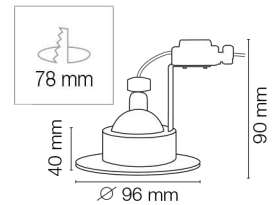

blanc

aluminium brossé

blanc mat

noir mat

SPOT 1/4 TOUR TBT

Aluminium - Fixation de la lampe par bague 1/4 tour
Livré avec patère et douille GU5.3 pré-connectée - livré sans lampe

PLAFOND 850°C IP20 MAX 50W

FIXE

CODE	LUMIERE	CARACTÉRISTIQUES
2620		Collerette blanche
2623	Halogène / LED / Fluo	Collerette aluminium brossé
2624		Collerette blanche mat
2625		Collerette noire mat

ORIENTABLE

CODE	LUMIERE	CARACTÉRISTIQUES
2630		Collerette blanche
2633	Halogène / LED / Fluo	Collerette aluminium brossé
2634		Collerette blanche mat
2635		Collerette noire mat

SPOT 1/4 TOUR 230V

Aluminium - Fixation de la lampe par bague 1/4 tour
Livré avec patère et douille GU10 pré-connectée - livré sans lampe

PLAFOND 850°C IP20 MAX 50W 230V

FIXE

CODE	LUMIERE	CARACTÉRISTIQUES
2400		Collerette blanche
2403	Halogène / LED / Fluo	Collerette aluminium brossé
2404		Collerette blanche mat
2405		Collerette noire mat

ORIENTABLE

CODE	LUMIERE	CARACTÉRISTIQUES
2410		Collerette blanche
2413	Halogène / LED / Fluo	Collerette aluminium brossé
2414		Collerette blanche mat
2415		Collerette noire mat