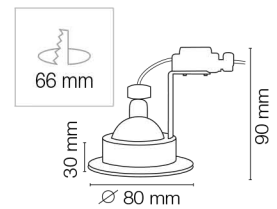

ORIENTABLE

CODE	LUMIERE	CARACTÉRISTIQUES
2630		Collerette blanche
2633	Halogène / LED / Fluo	Collerette aluminium brossé
2634		Collerette blanche mat
2635		Collerette noire mat