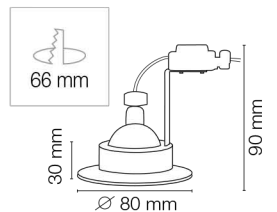

ORIENTABLE

CODE	LUMIERE	CARACTÉRISTIQUES
2410		Collerette blanche
2413	Halogène / LED / Fluo	Collerette aluminium brossé
2414		Collerette blanche mat
2415		Collerette noire mat