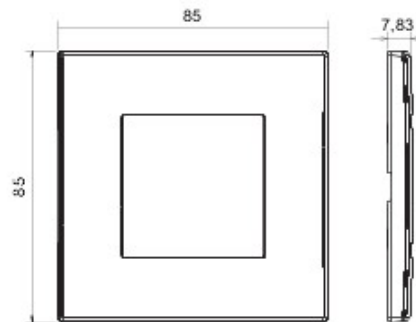

Appareillage résidentiel pour installation en boîte d'encastrement cloisons creuses ou maçonnerie, caractérisé par la sobriété et l'élégance de ses formes classiques. Les plaques en technopolymère sont disponibles en sept couleurs, de 1 poste (2 modules) à 5 postes (2+2+2+2 modules) et peuvent être installées indifféremment aussi bien en position horizontale qu'en verticale. La gamme, développée autour d'un ensemble de mécanismes monoblocs, est disponible en deux couleurs: blanc et ivoire, en finition brillante. Extensible grâce aux mécanismes modulaires de la gamme Chorus.

Catégorie	Plaque	Couleur	Gris anthracite
Matière	Technopolymère	Finition	Brillante
Description	1 poste	Test du fil incandescent	650 °C
Thermopression avec bille	70 °C	Norme	EN 60669-1

DIMENSIONS

SYMBOLE TECHNIQUE