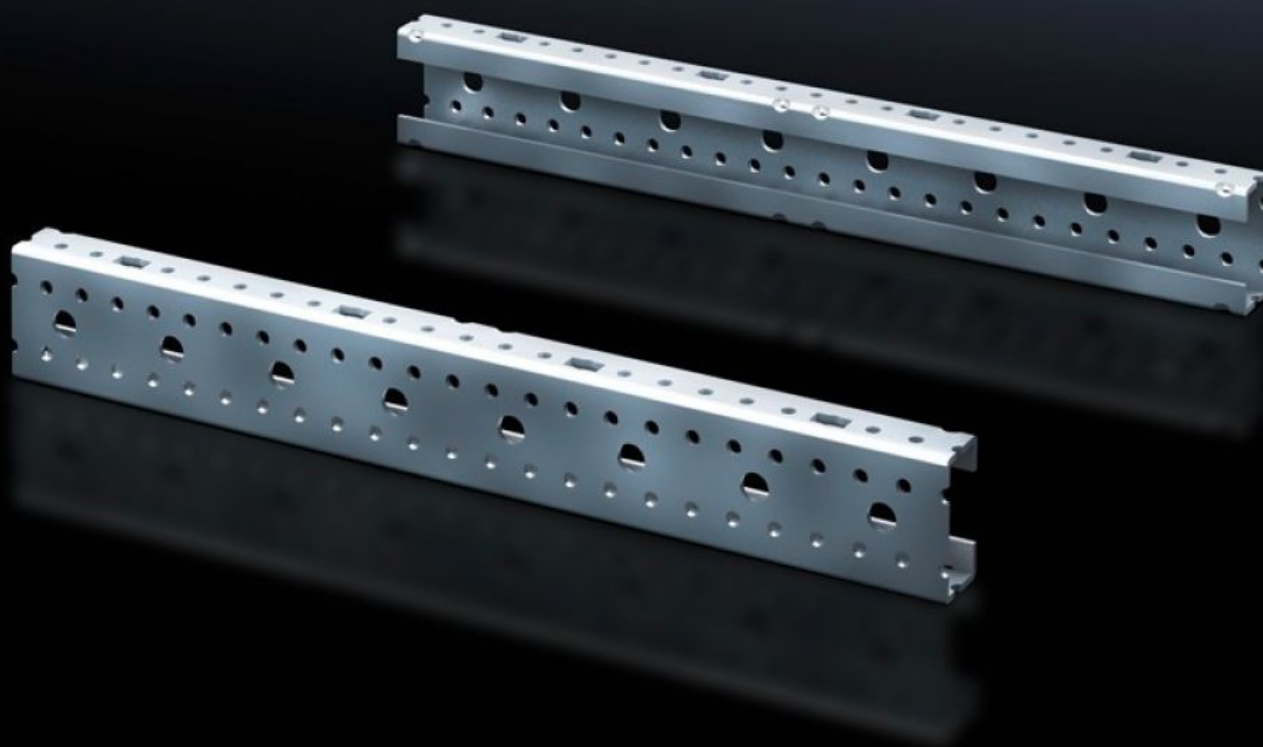

Rittal – The System.

Faster – better – everywhere.

SV 9666.705

Profilés de montage ISV

État: 27/05/2024 (La source: rittal.com/fr-fr)

ENCLOSURES

POWER DISTRIBUTION

CLIMATE CONTROL

IT INFRASTRUCTURE

SOFTWARE & SERVICES

FRIEDHELM LOH GROUP

SV 9666.705 - Profilés de montage ISV pour armoires VX

Pour le compartimentage vertical du cadre porteur dans les armoires électriques VX/TS/SE.

Caractéristiques

Référence	SV 9666.705
Description produit	Pour le compartimentage vertical du cadre porteur dans l'armoire.
Matériau	Tôle d'acier
Finition	Zinguée
Dimensions	Hauteur: 750 mm
Taille	Unités de hauteur (U) de 150 mm: 5
Unité d'emballage	2 p.
Poids/UE	1,84 kg
Numéro du tarif douanier	73269098
EAN	4028177691513
ETIM 7.0	EC001900
ECLASS 8.0	27400613