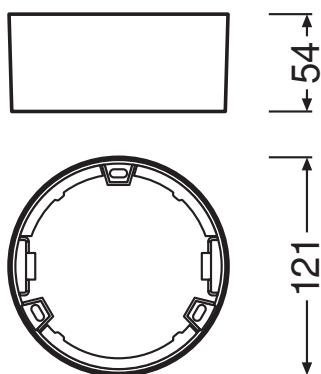

## DIMENSIONS ET POIDS

Diamètre	121,0 mm
Hauteur	54 mm
Poids du produit	36,00 g