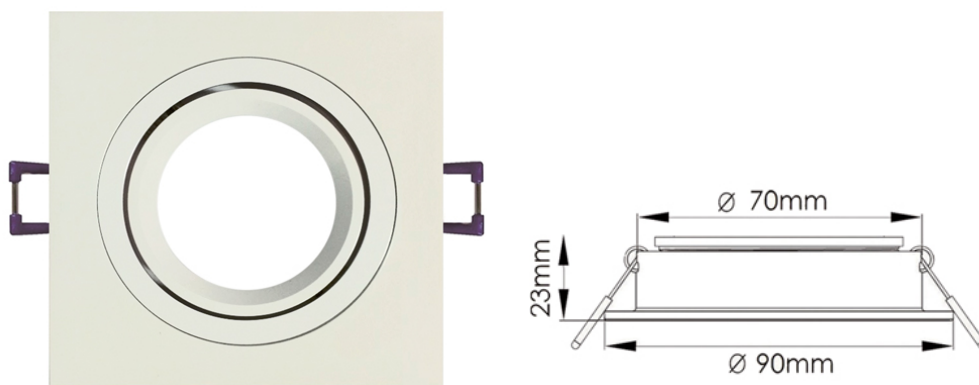

BF1022W

Gamme encastré GU10

Downlight GU10 orientable

Retrouvez l'ensemble de nos fiches produits sur www.bf-light.com

Caractéristiques techniques

- Dimensions du produit
Voir schéma ci-dessus
- Divers
Diamètre encastrement : 70 mm
Douille GU10 + connecteur rapide inclus
Source non incluse
Orientable : 30°
IP20
- Design et finition
Plafonnier carré
Matériaux : aluminium
Couleur : blanc mat