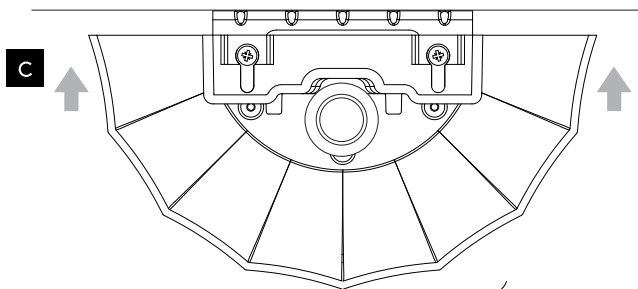

1

Turn off power
Couper le courant! /
Spegner la corrente! /
Strom Abstopfen!

2

3

4

4

5

D