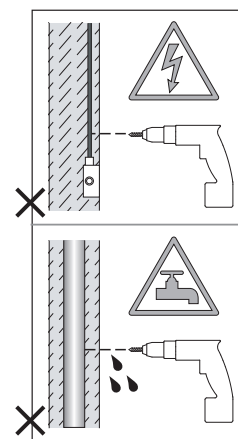

Cavo positivo: normalmente marrone o rosso
Cavo neutro: normalmente blu o nero
Cavo terra: normalmente verde o giallo

FR

Lire attentivement les instructions avant de commencer le montage

Phase: Normalement Brun / Rouge
Neutre: Normalement Bleu / Noir
Terre: Normalement Vert / Jaune

DE

Lesen sie bitte die anweisungen sorgfältig durch, bevor sie mit dem zusammenbauen beginnen

Phase: Normalerweise Braun / Rot
Nulleiter: Normalerweise Blau / Schwarz
Erde: Normalerweise Grün / Gelb

For wall use only
Usage mural uniquement
Solo per uso a parete
Nur zur Verwendung als Wandleuchte