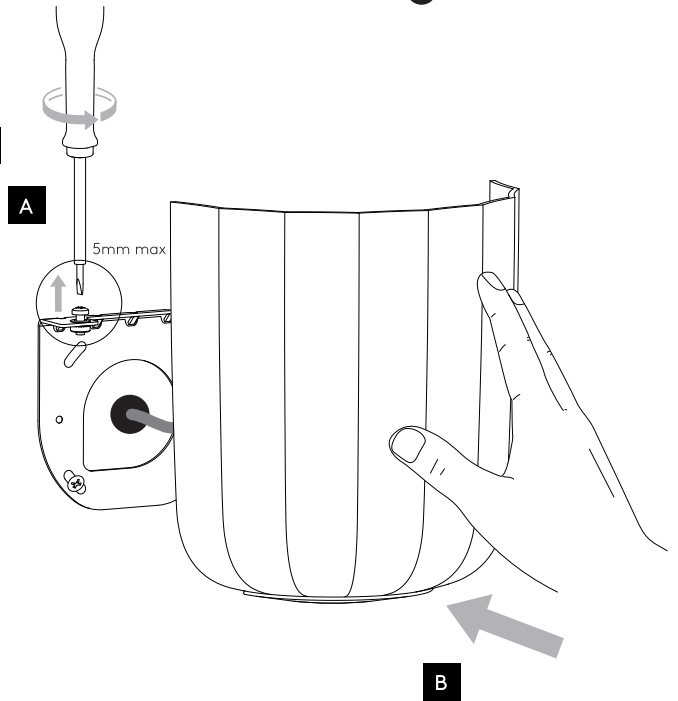

DE

Lesen sie bitte die anweisungen sorgfältig durch, bevor sie mit dem zusammenbauen beginnen

Phase: Normalerweise Braun / Rot
Nulleiter: Normalerweise Blau / Schwarz
Erde: Normalerweise Grün / Gelb

For wall use only
Usage mural uniquement
Solo per uso a parete
Nur zur Verwendung als Wandleuchte

1

Turn off power
 Couper le courant! /
 Spegner la corrente! /
 Strom Abstopfen!

2

3

4

4

5

D