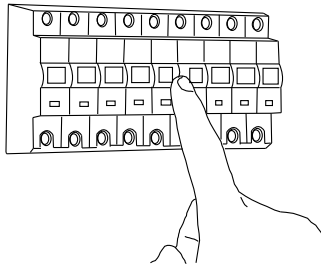

1

Turn off power
Couper le courant! /
Spegner la corrente! /
Strom Abstopfen!

2

3

4

4

5

D