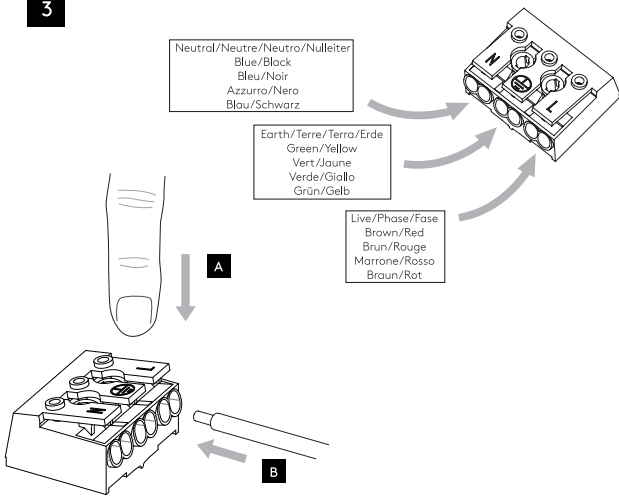

Cavo positivo: normalmente marrone o rosso
Cavo neutro: normalmente blu o nero
Cavo terra: normalmente verde o giallo

FR

Lire attentivement les instructions avant de commencer le montage

Phase: Normalement Brun / Rouge
Neutre: Normalement Bleu / Noir
Terre: Normalement Vert / Jaune

DE

Lesen sie bitte die anweisungen sorgfältig durch, bevor sie mit dem zusammenbauen beginnen

Phase: Normalerweise Braun / Rot
Nulleiter: Normalerweise Blau / Schwarz
Erde: Normalerweise Grün / Gelb

For wall use only
Usage mural uniquement
Solo per uso a parete
Nur zur Verwendung als Wandleuchte

1

Turn off power
 Couper le courant! /
 Spegner la corrente! /
 Strom Abstopfen!

2

3

4

4

5

D