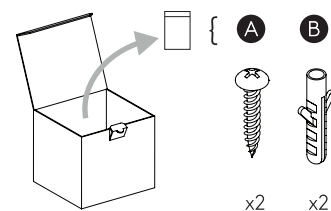

For wall use only
Usage mural uniquement
Solo per uso a parete
Nur zur Verwendung als Wandleuchte