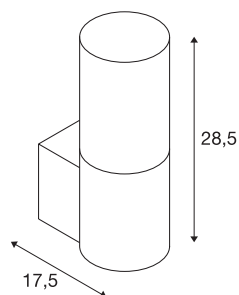

LISENNE

applique intérieure, gris/brun, E27, 23W max, basalte

L'applique murale discrète LISENNE présente une esthétique verre fumé sur un socle en basalte. Grâce à sa douille E27, elle est compatible avec les LED et les ampoules à économie d'énergie. Le raccordement électrique du luminaire s'effectue directement sur la tension secteur 230 V.

INFORMATIONS TECHNIQUES

Réf.	155752
Nombre de douilles	1
Code IP	IP 20
Montage	En saillie
Détails de montage	Applique
Tension nominale primaire	220-240V ~50/60Hz
Classe de protection	I
Puissance en watts	23 W
Coloris	gris
Répartition de l'intensité lumineuse	rotosymétrique
Sortie lumineuse	direct - indirect
Hauteur	28.5 cm
Profondeur	17.5 cm
Diamètre	12 cm
Poids net	3.308 kg
Poids brut	4.014 kg
Page du BIG WHITE	213

Source Préconisée

1005268	ST58 E27 , ampoule LED, transparent, 7,5 W, 2700 - K, IRC90, 320°
1005289	T38 E27 , ampoule LED, blanc, 8 W, 3000 K, IRC90, 240°