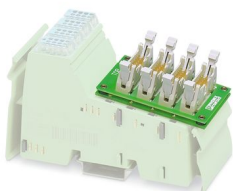

Adaptateur frontal VARIOFACE pour ensembles Inline, pour la transmission de 32 (4 x 8) signaux TOR.

Données commerciales

Référence	2302777
Conditionnement	1 Unité(s)
Commande minimum	1 Unité(s)
Clé de vente	CK2115
Product key	CK2115
Page catalogue	Page 486 (C-5-2019)
GTIN	4017918929466
Poids par pièce (emballage compris)	69,2 g
Poids par pièce (hors emballage)	44,67 g
Numéro du tarif douanier	85369010
Pays d'origine	DE