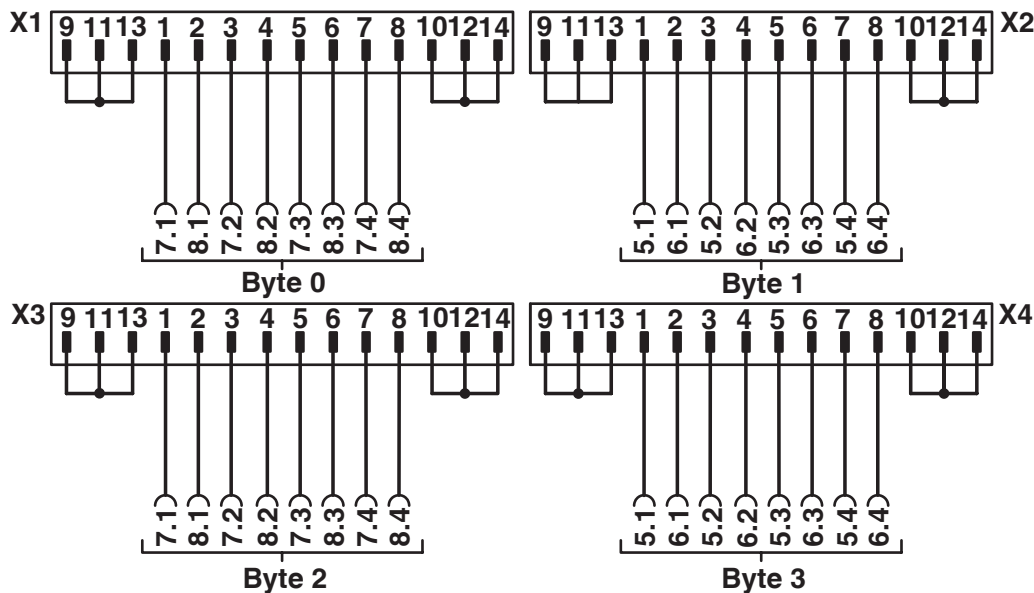

FLKM 14-PA-INLINE/32 - Adaptateur frontal

2302777

<https://www.phoenixcontact.com/fr/produits/2302777>

Schéma de connexion