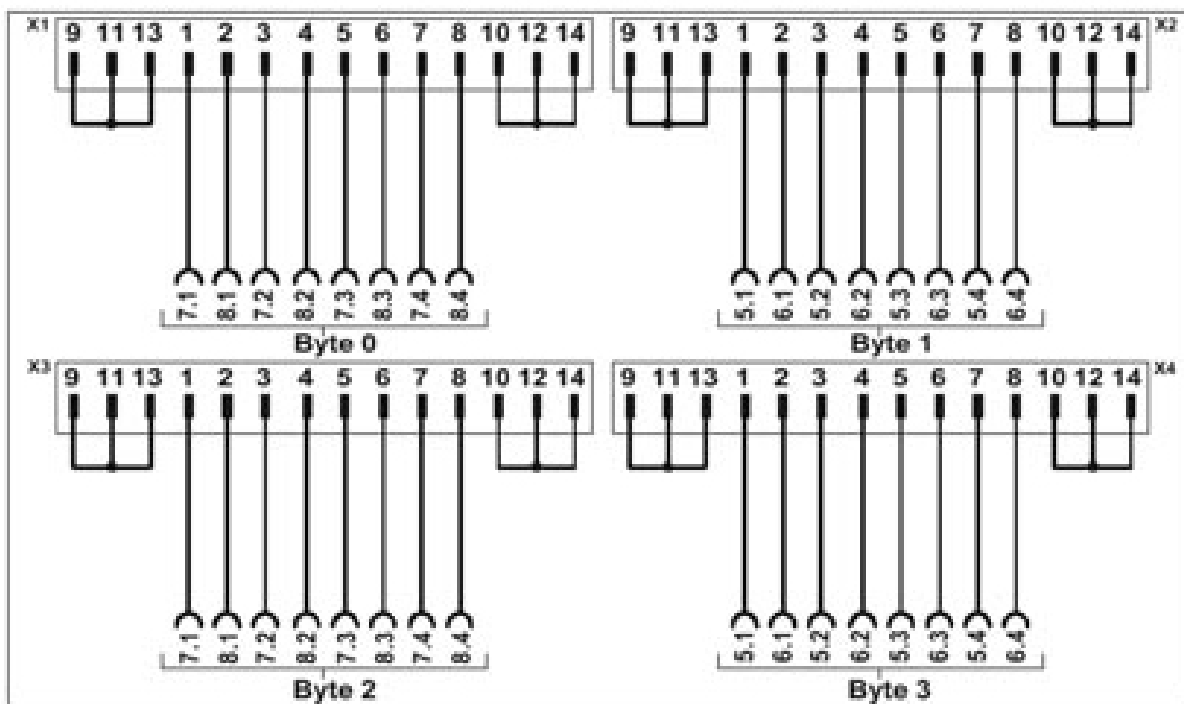

FLKM 14-PA-INLINE/32 - Adaptateur frontal

2302777

<https://www.phoenixcontact.com/fr/produits/2302777>

Dessins

Dessin de la connexion