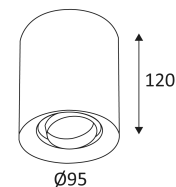

ALBA R GU10

- Plafonnier rond orientable.

CODE	COULEUR	MATIÈRE	SOCKET	AC	Watt Max	LAMPE
WA19505	NOIR MAT	ALUMINIUM	GU10	AC 230V	13W	PAR16 LED
WA19530	BLANC MAT	ALUMINIUM	GU10	AC 230V	13W	PAR16 LED

NOIR MAT

BLANC MAT

Montage au plafond uniquement.

Usage intérieur uniquement.

Protection contre la pénétration de corps supérieurs à 12mm. Sans protection contre l'eau.

Résistance : 0,23 Joule.

Produit à isolation principale qui comporte des dispositifs reliant l'ensemble de ses parties métalliques accessibles au conducteur de protection.