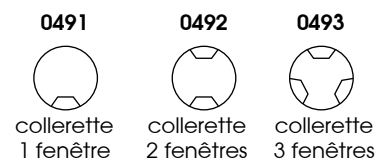

CUMBIA

Mini encastré de sol LED

CODE **0490**

Accessoires en option :

Descriptif :

- Mini encastré de sol LED
- Collerette interchangeable SS316
- Corps en aluminium
- Finition alu brossé
- Câblé, équipé d'un connecteur automatique
- pot d'encastrement, câble d'interconnexion et alimentation **24 V** \dots DC / code **0195** livrés séparément

CODE	Flux LED	Puissance	T° Couleur	Angle Faisceau	Durée de vie	CRI
0490	280 lm	3 W	3000 K	40	35000 h	>80