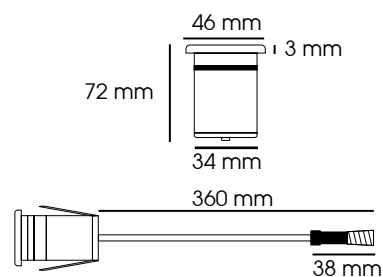

CUMBIA

Mini encastré de sol LED

CODE **0490**

Accessoires en option :

Descriptif :

- Mini encastré de sol LED
- Collerette interchangeable SS316
- Corps en aluminium
- Finition alu brossé
- Câblé, équipé d'un connecteur automatique
- pot d'encastrement, câble d'interconnexion et alimentation **24 V** \dots DC / code **0195** livrés séparément

CODE	Flux LED	Puissance	T° Couleur	Angle Faisceau	Durée de vie	CRI
0490	280 lm	3 W	3000 K	40	35000 h	>80