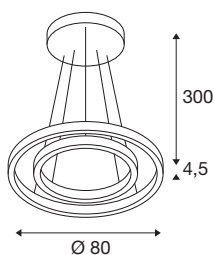

## ONE DOUBLE

suspension intérieure, up/down, noir, LED, 55W, 3000/4000K, interrupteur CCT, variable Dali

Minimalistes et modernes à la fois, les lampes de la série ONE attirent tous les regards. Avec un CRI supérieur à 90, elle assure un rendement des couleurs naturel. De plus, la lampe sans entretien convient aussi bien pour l'hôtellerie et la gastronomie que pour les espaces de vie. Découvrez la ONE en fonctionnement et laissez vous convaincre par une expérience de lumière réussie.

## INFORMATIONS TECHNIQUES

Réf.	1004767
Nombre de sorties lumineuses différentes	2
Montage	En saillie
Détails de montage	Plafond
Variable	Oui
Technologie de variation de l'éclairage	DALI
Tension nominale primaire	220-240V ~50/60Hz
Courant / tension secondaire	1400 mA
Classe de protection	I
Puissance en watts	55 W
Puissance de veille assignée	0.2 W
Hauteur du courant d'appel	26 A
Durée du courant d'appel	264 µs
Effet stroboscopique (SVM)	0.07
Lumen	2100 / 2120 lm
Température de couleur	3000/4000 Kelvin
Angle de rayonnement	130 °
Coloris	noir
IRC	90
Sortie lumineuse	direct - indirect
Hauteur	4.5 cm
Diamètre	80 cm

## Source Lumineuse

916568	
916319	

Longueur du câble de suspension	300 cm
Poids net	4.683 kg
Poids brut	7.363 kg
Page du BIG WHITE	123