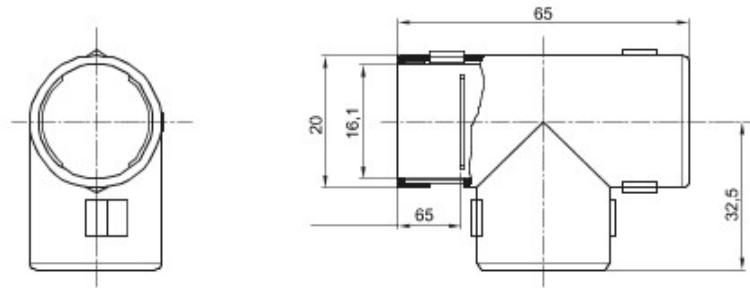

Accessoires de cheminement pour conduit rigide avec degré de protection IP40 et IP67.

Couleur	Gris RAL 7035	Indice de protection	IP40
Conduits Ø (mm)	16	Electrocod	21221

DIMENSIONS

SYMBOLE TECHNIQUE

IP

IP40