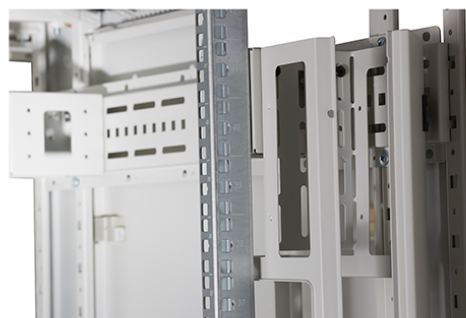

Steel rear door

High-density vertical cable management