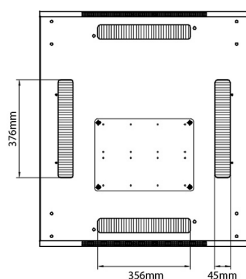

Environ CR800 Baie 20U 800x800 mm Porte en verre (A) Porte en acier (F), Deux panneaux, Gestion...

Référence du produit: 542-2088-GSBF-BK

Hauteur supplémentaire de roulettes

70 mm

Normes applicables

| Norme | Détails |
|--------------------------|--|
| ANSI/EIA-310-E | La norme de l'association Electronic Industries Association pour l'espace horizontal, l'espace entre les orifices verticaux, l'ouverture de baie et la largeur du panneau avant. |
| BS EN 60297-3-100:2009 | Structures mécaniques pour équipement électronique. Dimension de structures mécaniques des séries 482,6 mm (19 po) Dimensions de base des panneaux avant, sous-baies, châssis, baies et armoires |
| DIN 41494 Parties 1 et 7 | Baies à montage sur panneau pour matériel électronique ; baies et panneaux, dimensions ; dimensions des armoires et séries de baies |

Dessins de produits

Front

Side

Rear

Roof

Base

Base Cut Out Dimensions

580 mm Wide
by
276 mm Deep (600 mm deep rack)
476 mm Deep (800 mm deep rack)
676 mm Deep (1000 mm deep rack)