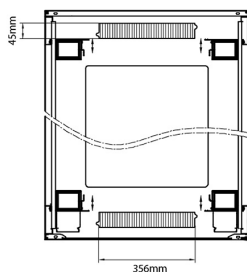

Environ CR800 Baie 20U 800x800 mm Porte en verre (A) Porte en acier (F), Deux panneaux, Gestion...

Référence du produit: 542-2088-GSBF-BK

Hauteur supplémentaire de roulettes

70 mm

Normes applicables

| Norme | Détails |
|--------------------------|--|
| ANSI/EIA-310-E | La norme de l'association Electronic Industries Association pour l'espace horizontal, l'espace entre les orifices verticaux, l'ouverture de baie et la largeur du panneau avant. |
| BS EN 60297-3-100:2009 | Structures mécaniques pour équipement électronique. Dimension de structures mécaniques des séries 482,6 mm (19 po) Dimensions de base des panneaux avant, sous-baies, châssis, baies et armoires |
| DIN 41494 Parties 1 et 7 | Baies à montage sur panneau pour matériel électronique ; baies et panneaux, dimensions ; dimensions des armoires et séries de baies |

Dessins de produits

Front

Side

Rear

Roof

Base

Base Cut Out Dimensions

580 mm Wide
by
276 mm Deep (600 mm deep rack)
476 mm Deep (800 mm deep rack)
676 mm Deep (1000 mm deep rack)