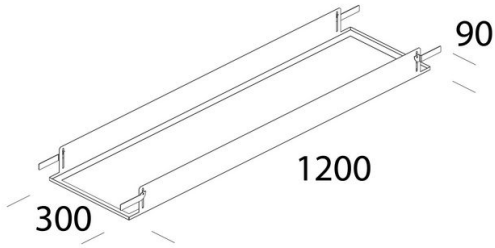

Cadre R - 1200x300

Code: 22097014-00

INFORMATIONS GÉNÉRALES

Article	Cadre R - 1200x300
Code	22097014-00

DIMENSIONS ET POIDS

Poids (Kg)	2.35 kg
------------	---------

CARACTÉRISTIQUES ÉLECTRIQUES ET CONTRÔLES

Alimentation	S
--------------	---

Armação R - 1200x300

Cadre R - 1200x300

Code: 22097014-00

DONNÉES PHOTOMÉTRIQUES

Puissance absorbée (totale)
(W) 0 W

Cadre R - 1200x300

Code: 22097014-00

MATÉRIAUX ET COULEURS

Corps	en acier. Idéal pour l'installation de l'appareil en faux-plafonds à ossature cachée.
Couleur	Blanc

NORMES ET CONFORMITÉ

Marquages et essais	CE
---------------------	----

GARANTIE