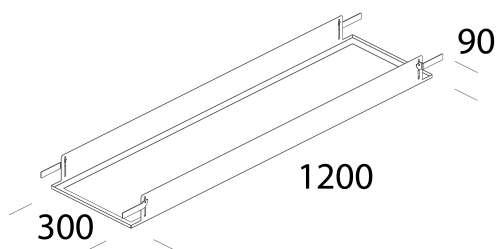

Cadre R - 1200x300

Code: 22097014-00

MATÉRIAUX ET COULEURS

Corps	en acier. Idéal pour l'installation de l'appareil en faux-plafonds à ossature cachée.
Couleur	Blanc

NORMES ET CONFORMITÉ

Marquages et essais	CE

GARANTIE

Garantie après-vente	2 yr

TÉLÉCHARGEMENT

MONTAGES

[InstructionsMontage acc 97010-97014 rev3.pdf](#)

DESSINS

[DessinTechnique 97014.dxf](#)