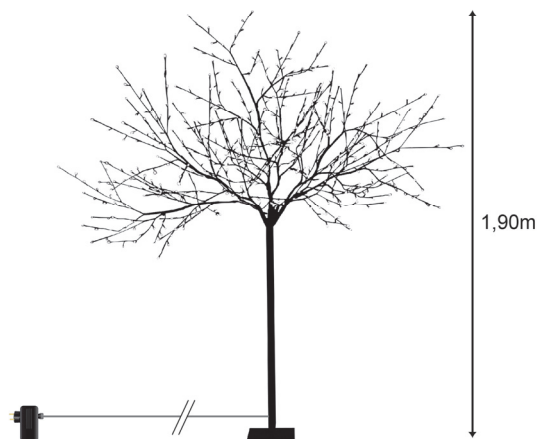

WIZARD

61503-B0

 **FESTILIGHT**
LIGHT UP YOUR LIFE !

61503-B0

Hiver comme été, succombez à notre arbre lumineux intemporel Wizard de 1,90m de hauteur ! Ses branches noires à structurer sont illuminées par des LED blanc froid très basse tension. Avec un poids de 6,25kg, il est aussi bien conçu pour l'intérieur que pour l'extérieur. Cet arbre 31V est facile à installer et à déplacer.

CARACTÉRISTIQUES TECHNIQUES

Dimensions (L x l x h) : **0,00 x 0,00 x 190,00**
Poids : **6,700**
Nombre d'ampoules : **480**
Couleur led : **BLANC**
Animation : **0**

Tension (V) : **31,0**
Puissance (W) : **9,5**
Usage : **EXTERIEUR**
Indice de protection (IP) : **44**
Classe électrique : **3**

Matière du câble : **PVC**
Couleur du câble : **NOIR**
Raccordable : **0**

FESTI'TREE: Hiver comme été, succombez à notre gamme d'arbres lumineux intemporels !

EMBALLAGE

Gencod : **3700185649458**
Dimensions (L x l x h) : **86,00 x 38,00 x 12,00**
Poids : **6,700**
Type emballage : **CARTON_KRAFT**

CARTON PCB

Quantité : **2**
Poids : **13,550**
Dimensions (L x l x h) : **86,00 x 38,00 x 26,00**

8 rue des Vignes, 10410 VILLECHETIF, France - Tél +33 (0)3 25 83 23 00 - Fax +33 (0)3 25 83 23 04 - commercial@festilight.fr - www.festilight.com
Tous droits réservés. Les dimensions et puissances de nos produits sont données à titre indicatif et peuvent subir des modifications. Visuels non contractuels.
Toute reproduction par quelque procédé que ce soit, doit être préalablement autorisée par FESTILIGHT. Ne pas jeter sur la voie publique.