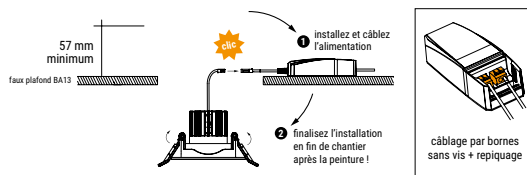

SPOT LED BBC IP65 DIMMABLE

STORM PRO

IP 65

ÉQ. 50 W HALOGÈNE

LES + PRODUIT

- BBC Ready
- Dimmable

AUSSI DISPONIBLE EN

STORM PRO

- IP 20

	003470	003477	003532	004704	003531	004706	003533	004705
DONNÉES GÉNÉRALES								
Durée de vie (heures)	50 000 h		50 000 h		50 000 h		50 000 h	
Dimmable	Oui		Oui		Oui		Oui	
Matériaux	Aluminium		Aluminium		Aluminium		Aluminium	
DONNÉES OPTIQUES								
Angle	60°		60°		60°		60°	
Température de couleur (Kelvin)	3 000 K	4 000 K	3 000 K	4 000 K	3 000 K	4 000 K	3 000 K	4 000 K
Indice de rendu des couleurs	> 80		> 80		> 80		> 80	
Distribution	Indirecte		Indirecte		Indirecte		Indirecte	
Lumens	620 lm	640 lm	620 lm	640 lm	620 lm	640 lm	620 lm	640 lm
DONNÉES PHYSIQUES								
Couleurs & Formes	Rond Blanc		Rond Alu		Carré Blanc		Carré Alu	
Diamètre d'encastrement	65 - 85 mm		65 - 85 mm		65 - 85 mm		65 - 85 mm	
Profondeur d'encastrement	-		-		-		-	
Lampe incluse	Source LED intégrée		Source LED intégrée		Source LED intégrée		Source LED intégrée	
Indice de protection des luminaires	IP 65		IP 65		IP 65		IP 65	
Indice de protection contre les chocs mécanique	IK 08		IK 08		IK 08		IK 08	
Test fil incandescent	650°		650°		650°		650°	
Température de fonctionnements	-20° +50°		-20° +50°		-20° +50°		-20° +50°	
Poids	0,34 kg		0,34 kg		0,34 kg		0,34 kg	
DONNÉES ÉLECTRIQUES								
Classe électrique	Classe 2		Classe 2		Classe 2		Classe 2	
Puissance consommée	8,5 W		8,5 W		8,5 W		8,5 W	
Volts	230 V		230 V		230 V		230 V	

INSTALLATION & INFORMATIONS COMPLÉMENTAIRES

DIMENSIONS

DISTRIBUTION LUMINEUSE

LUMINANCE MOYENNE	DIAMÈTRE	3 000 K
574 lx	Ø 102 cm	
143 lx	Ø 204 cm	
64 lx	Ø 306 cm	
23 lx	Ø 511 cm	

Luminance (lx) - Diamètre du cône (Ø cm) - Distance (m)