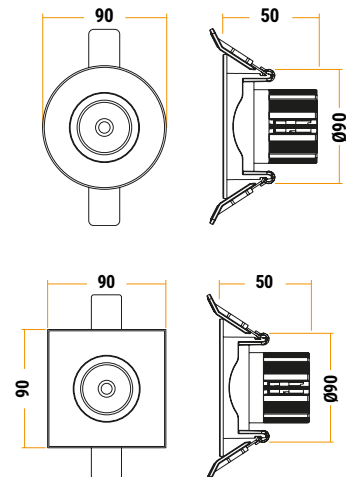

SPOT LED BBC IP65 DIMMABLE

STORM PRO

IP 65

ÉQ. 50 W HALOGÈNE

LES + PRODUIT

- BBC Ready
- Dimmable

AUSSI DISPONIBLE EN

STORM PRO

- IP 20

	003470	003477	003532	004704	003531	004706	003533	004705
DONNÉES GÉNÉRALES								
Durée de vie (heures)	50 000 h		50 000 h		50 000 h		50 000 h	
Dimmable	Oui		Oui		Oui		Oui	
Matériaux	Aluminium		Aluminium		Aluminium		Aluminium	
DONNÉES OPTIQUES								
Angle	60°		60°		60°		60°	
Température de couleur (Kelvin)	3 000 K	4 000 K	3 000 K	4 000 K	3 000 K	4 000 K	3 000 K	4 000 K
Indice de rendu des couleurs	> 80		> 80		> 80		> 80	
Distribution	Indirecte		Indirecte		Indirecte		Indirecte	
Lumens	620 lm	640 lm	620 lm	640 lm	620 lm	640 lm	620 lm	640 lm
DONNÉES PHYSIQUES								
Couleurs & Formes	Rond Blanc		Rond Alu		Carré Blanc		Carré Alu	
Diamètre d'encastrement	65 - 85 mm		65 - 85 mm		65 - 85 mm		65 - 85 mm	
Profondeur d'encastrement	-		-		-		-	
Lampe incluse	Source LED intégrée		Source LED intégrée		Source LED intégrée		Source LED intégrée	
Indice de protection des luminaires	IP 65		IP 65		IP 65		IP 65	
Indice de protection contre les chocs mécanique	IK 08		IK 08		IK 08		IK 08	
Test fil incandescent	650°		650°		650°		650°	
Température de fonctionnements	-20° +50°		-20° +50°		-20° +50°		-20° +50°	
Poids	0,34 kg		0,34 kg		0,34 kg		0,34 kg	
DONNÉES ÉLECTRIQUES								
Classe électrique	Classe 2		Classe 2		Classe 2		Classe 2	
Puissance consommée	8,5 W		8,5 W		8,5 W		8,5 W	
Volts	230 V		230 V		230 V		230 V	

INSTALLATION & INFORMATIONS COMPLÉMENTAIRES

DIMENSIONS

DISTRIBUTION LUMINEUSE

LUMINANCE MOYENNE	DIAMÈTRE	3 000 K
574 lx	Ø 102 cm	
143 lx	Ø 204 cm	
64 lx	Ø 306 cm	
23 lx	Ø 511 cm	

Luminance (lx) - Diamètre du cône (Ø cm) - Distance (m)