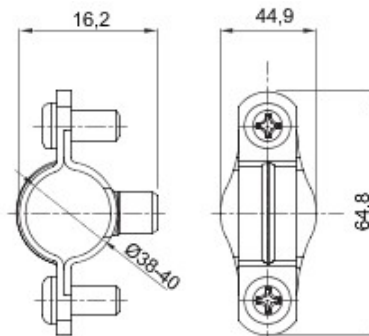

Matière	Acier zingué	Ø interne (mm)	38-40
Description	Collier	Pour tubes Ø externe (mm)	38-40
Type	Avec vis	Electrocod	21211

DIMENSIONS

GEWISS S.A.S. 1, Rue du Rio Salado 91940
Les Ulis Cedex
Tel : +33 1 64 86 80 80