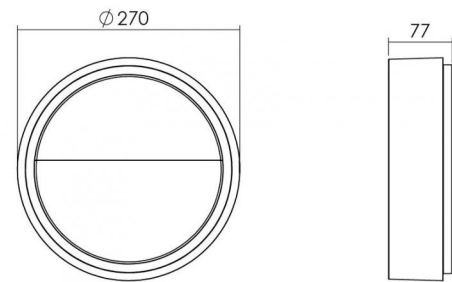

Frame Round Wall Noir

Codes-articles: **605056**
EAN: 7021986050561
SG code: 5046605056

Source lumineuse

Type de source lumineuse: LED
Wattage: 7W
System wattage: 7.0W
Luminous flux: 390lm
Efficacité: 56 lm/W
Tension: 230V
Température des couleurs: 3000K
Rendu des couleurs (CRI): Ra>80
Facteur MacAdams: SDCM: 3
Durée de vie: L80/B20>50,000
Light distribution: Directe
Optique: Plastic Opal
Faisceau: 110°

Embase: Aluminium
Couleur: Noir
Optique: Polycarbonate (PC)

Montage/Connexion

Montage: Surface, Indoor / Outdoor
Cable entry: Bornier sans vis
Embrayage: Bornier sans vis

Dimensions (mm)

Hauteur (H): 77
Diameter (D): 270
Poids (brutto/netto): 14 / 12

Emballage

Dimensions de l'emballage: 278 x 275 x 92

7 0 2 1 9 8 6 0 5 0 5 6 1