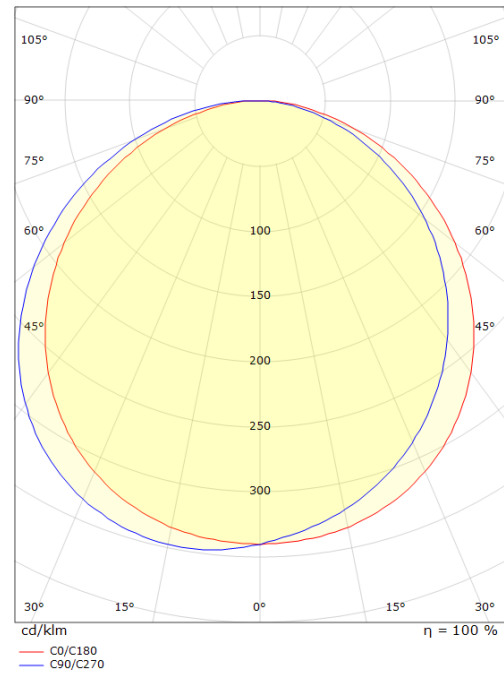

Emballage

Dimensions de l'emballage: 278 x 275 x 92