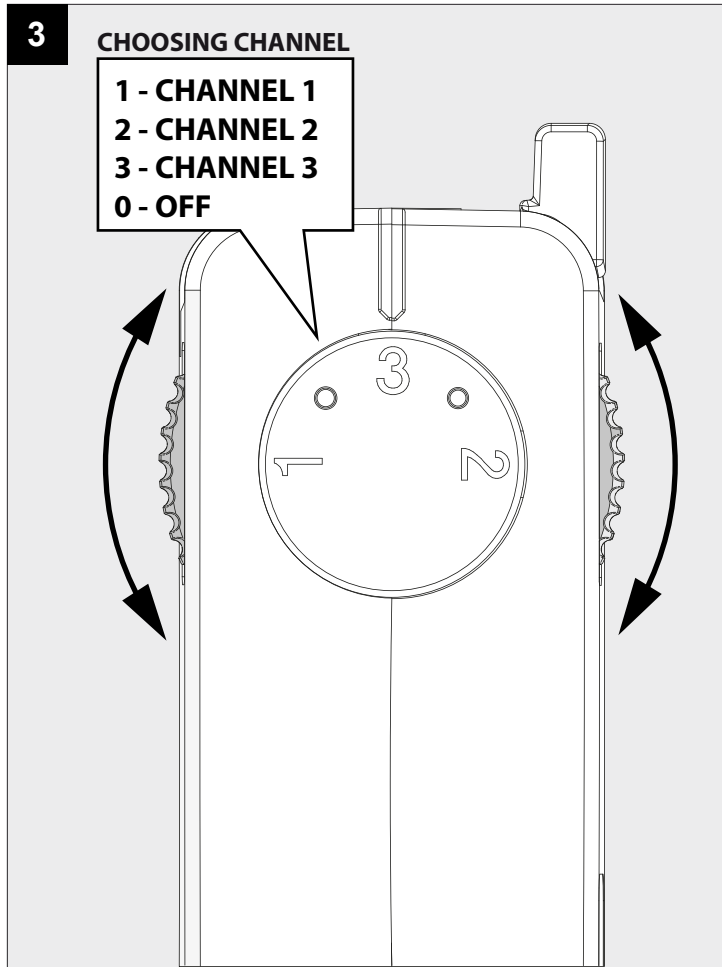

SPY FOCUS MP ADM

DEEL
PARTIE
TEIL
PART
PARTE
PARTE **A**

REQUIREMENTS
TRACK 3F DIM ON

200 12 410

MAX 20 Units / Circuit

P _o	17,9W
U	220-240V

IP20

Beschermd tegen vaste voorwerpen die groter zijn dan 12 mm
 Protégé contre les objets solides de plus de 12 mm
 Geschützt gegen Festkörper größer als 12 mm
 Protected against solid objects greater than 12 mm
 Protegido contra objetos sólidos superiores a 12 mm
 Protetto contro oggetti solidi più grandi di 12 mm

I

Voorzien van aardingsaansluiting
 Avec mise à la terre
 Ausgerüstet mit Erdungsanschluss
 Provided with grounding
 Con la toma de tierra
 Con presa a terra

De verlichtingsbron van dit verlichtingstoestel zal enkel door de fabrikant of door de fabrikant aangestelde installateur vervangen worden.