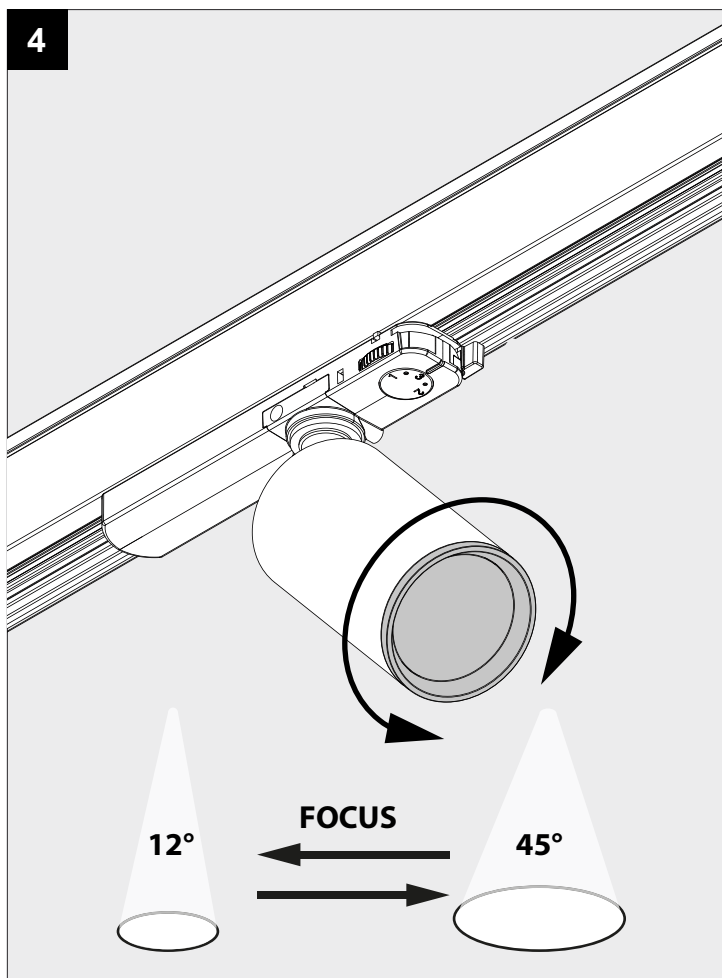

De verlichtingsbron van dit verlichtingstoestel zal enkel door de fabrikant of door de fabrikant aangestelde installateur vervangen worden.

La source lumière de cet appareil ne sera remplacée que par l'entreprise ou par un agent reconnu.

Das enthaltene Leuchtmittel sollte nur durch entsprechendes Fachpersonal ersetzt werden.

The light source contained in this luminaire shall only be replaced by the manufacturer or his service agent.

La fuente de iluminación que tiene esta luminaria sólo puede remplazarse por el fabricante o por un instalador autorizado.

La sorgente luminosa incorporata in questo apparecchio può essere sostituita solo dal produttore, da un suo centro assistenza oppure da una persona in possesso della necessaria abilitazione.