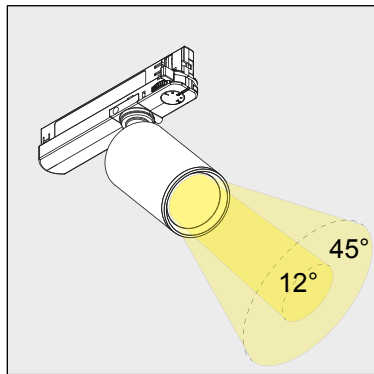

SPY FOCUS MP ADM

DEEL
PARTIE
TEIL
PART
PARTE
PARTE **A**

REQUIREMENTS
TRACK 3F DIM ON

200 12 410

MAX 20 Units / Circuit

P _o	17,9W
U	220-240V

IP20

Beschermd tegen vaste voorwerpen die groter zijn dan 12 mm
 Protégé contre les objets solides de plus de 12 mm
 Geschützt gegen Festkörper größer als 12 mm
 Protected against solid objects greater than 12 mm
 Protegido contra objetos sólidos superiores a 12 mm
 Protetto contro oggetti solidi più grandi di 12 mm