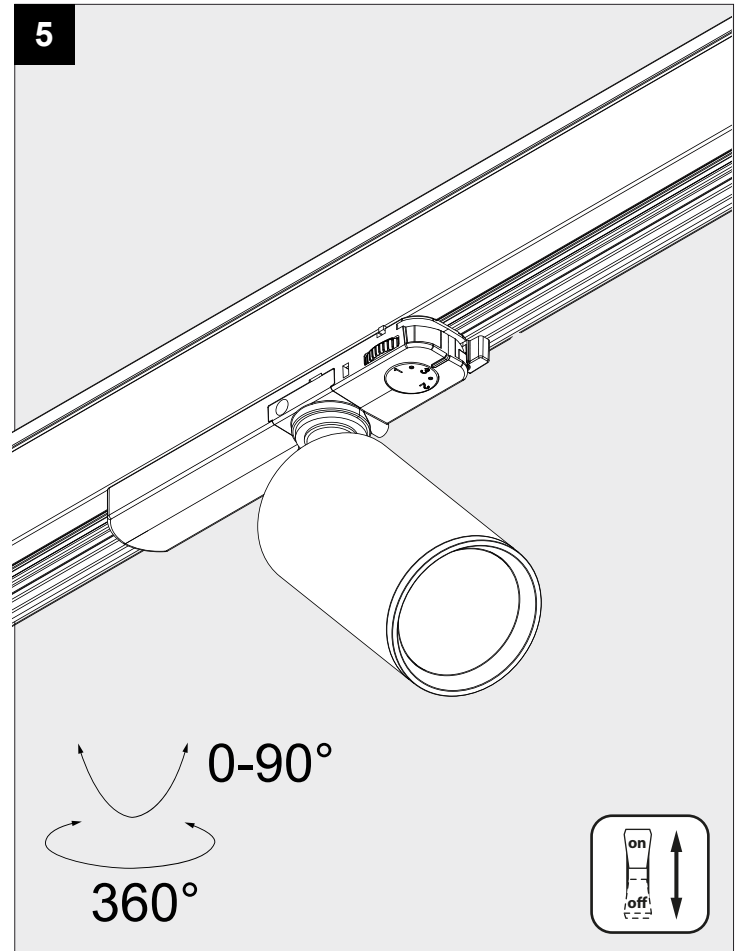

De verlichtingsbron van dit verlichtingstoestel zal enkel door de fabrikant of door de fabrikant aangestelde installateur vervangen worden.

La source lumière de cet appareil ne sera remplacée que par l'entreprise ou par un agent reconnu.

Das enthaltene Leuchtmittel sollte nur durch entsprechendes Fachpersonal ersetzt werden.

The light source contained in this luminaire shall only be replaced by the manufacturer or his service agent.

La fuente de iluminación que tiene esta luminaria sólo puede remplazarse por el fabricante o por un instalador autorizado.

La sorgente luminosa incorporata in questo apparecchio può essere sostituita solo dal produttore, da un suo centro assistenza oppure da una persona in possesso della necessaria abilitazione.