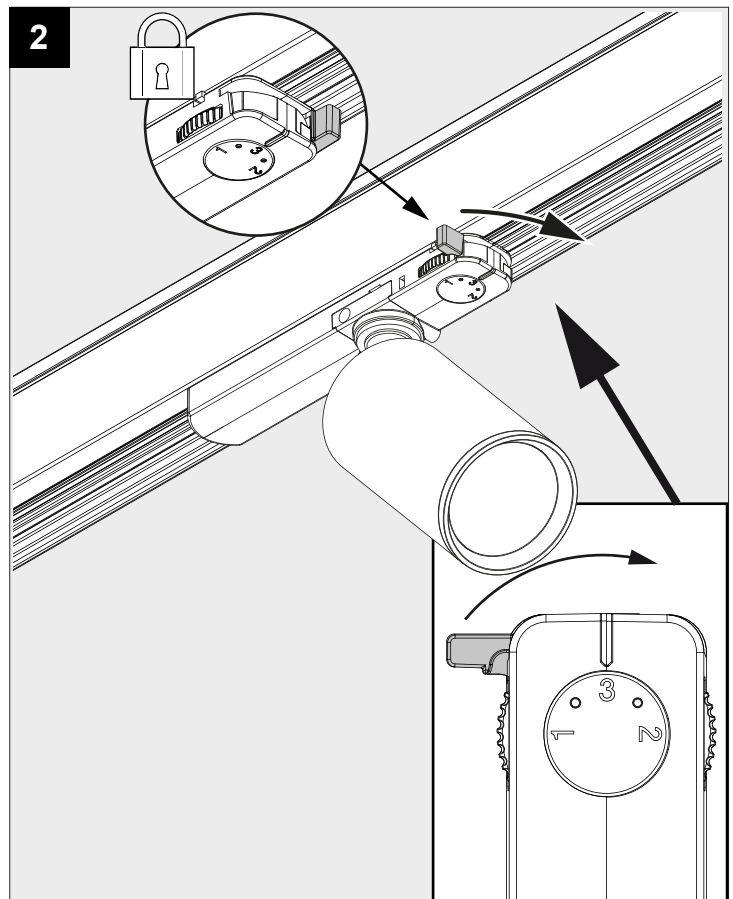

SPY FOCUS MP ADM

DEEL
PARTIE
TEIL
PART
PARTE
PARTE **A**

REQUIREMENTS
TRACK 3F DIM ON

200 12 410

MAX 20 Units / Circuit

P _o	17,9W
U	220-240V

IP20

Beschermd tegen vaste voorwerpen die groter zijn dan 12 mm
 Protégé contre les objets solides de plus de 12 mm
 Geschützt gegen Festkörper größer als 12 mm
 Protected against solid objects greater than 12 mm
 Protegido contra objetos sólidos superiores a 12 mm
 Protetto contro oggetti solidi più grandi di 12 mm

I

Voorzien van aardingsaansluiting
 Avec mise à la terre
 Ausgerüstet mit Erdungsanschluss
 Provided with grounding
 Con la toma de tierra
 Con presa a terra

De verlichtingsbron van dit verlichtingstoestel zal enkel door de fabrikant of door de fabrikant aangestelde installateur vervangen worden.