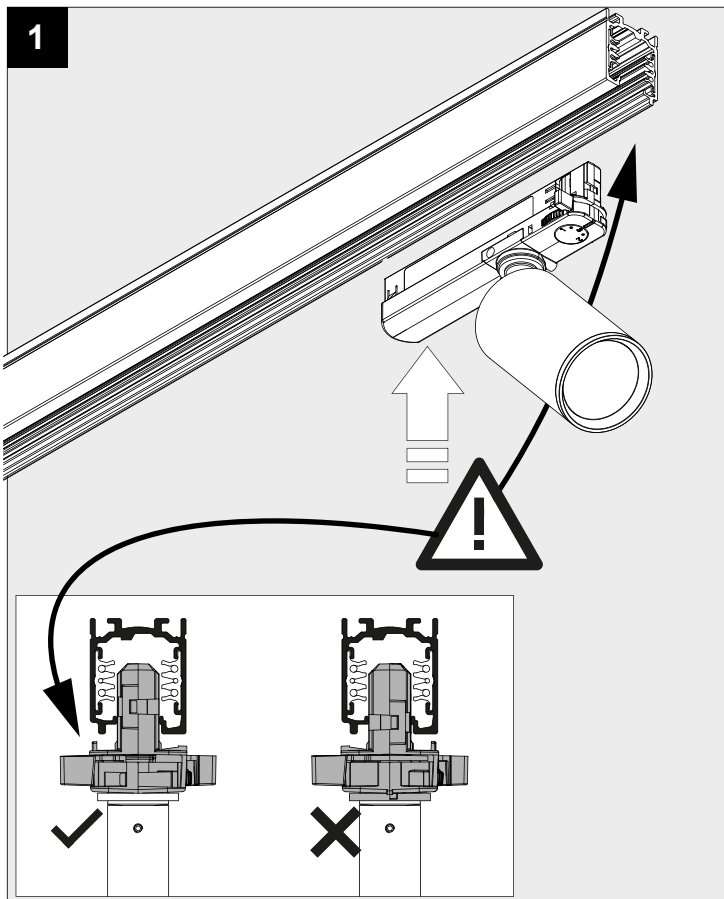

REQUIREMENTS
TRACK 3F DIM ON

200 12 410

MAX 20 Units / Circuit

P_o	17,9W
U	220-240V

IP20

Beschermd tegen vaste voorwerpen die groter zijn dan 12 mm
Protégé contre les objets solides de plus de 12 mm
Geschützt gegen Festkörper größer als 12 mm
Protected against solid objects greater than 12 mm
Protegido contra objetos sólidos superiores a 12 mm
Protetto contro oggetti solidi più grandi di 12 mm

I

Voorzien van aardingsaansluiting
Avec mise à la terre
Ausgerüstet mit Erdungsanschluss
Provided with grounding
Con la toma de tierra
Con presa a terra