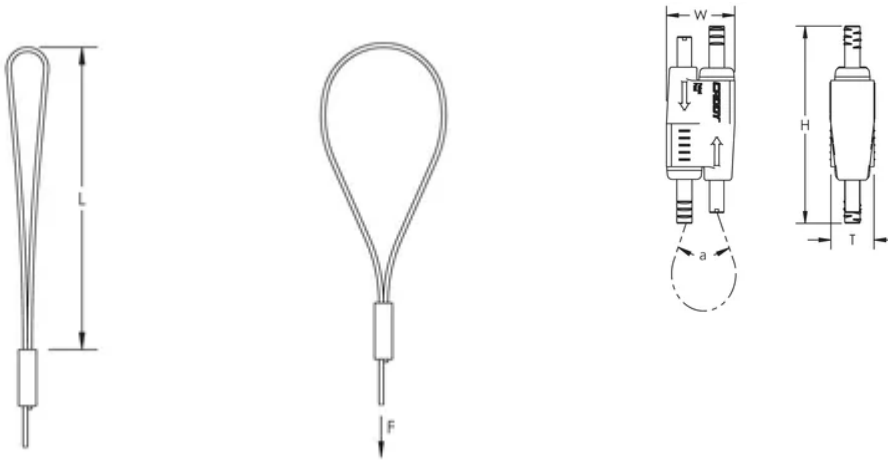

Wire Rope Length: 2 m

Longueur: 101,6-mm

Height: 62-mm

Width: 24-mm

Épaisseur: 16-mm

Angle: 90 ° max

Static Load: 890 N

## DIAGRAMS