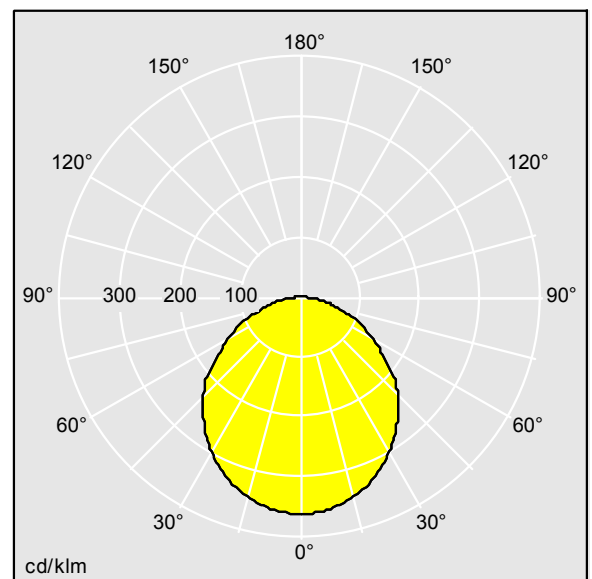

## Katona

Hublot LED rond, de très faible épaisseur. gradable DALI Driver. Body: Polycarbonate (PC). Diffuser: opale Polycarbonate (PC). Classe électrique II, IP65, IK10. Livré avec LED 4 000 K. Convient pour fixation au mur ou au plafond. Câblage avec repiquage possible pour les câbles jusqu'à 2,5 mm<sup>2</sup>.

Dimensions : Ø307 x 58 mm  
 Puissance du luminaire: 16,3 W  
 Flux lumineux du luminaire: 1950 lm  
 Efficacité lumineuse du luminaire: 120 lm/W  
 Poids : 1,05 kg

TLG\_KATO\_F\_RD\_PDB.jpg

TLG\_KATO\_M\_RD\_LDS.wmf

TLG\_SP\_0043600.ltd

Position de la lampe: STD - Standard  
 Source lumineuse: LED  
 Flux lumineux du luminaire\*: 1950 lm  
 Efficacité lumineuse du luminaire\*: 120 lm/W  
 Indice min. de rendu des couleurs: 80  
 Convertisseur: 1 x 28000664 LCA 17W 250-700mA  
 one4all C PRE  
 Température de couleur\*: 4000 Kelvin