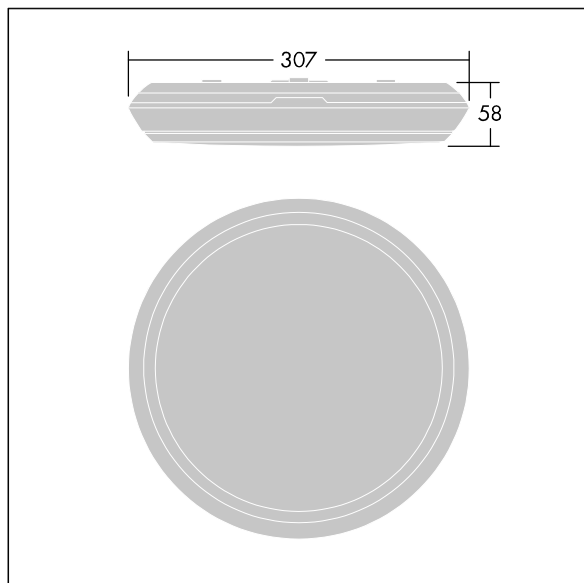

96631479 KAT RD 2000-840 HFI

LED 16W KATO_HO_84	CB			IP65		IK10					850°C	T <sub>a</sub> -15 +35
--------------------	----	--	--	------	--	------	--	--	--	--	-------	---------------------------

## Katona

Hublot LED rond, de très faible épaisseur. gradable DALI Driver. Body: Polycarbonate (PC). Diffuser: opale Polycarbonate (PC). Classe électrique II, IP65, IK10. Livré avec LED 4 000 K. Convient pour fixation au mur ou au plafond. Câblage avec repiquage possible pour les câbles jusqu'à 2,5 mm<sup>2</sup>.

Dimensions : Ø307 x 58 mm  
 Puissance du luminaire: 16,3 W  
 Flux lumineux du luminaire: 1950 lm  
 Efficacité lumineuse du luminaire: 120 lm/W  
 Poids : 1,05 kg

TLG\_KATO\_F\_RD\_PDB.jpg

TLG\_KATO\_M\_RD\_LDS.wmf

TLG\_SP\_0043600.ltd

Position de la lampe: STD - Standard  
 Source lumineuse: LED  
 Flux lumineux du luminaire\*: 1950 lm  
 Efficacité lumineuse du luminaire\*: 120 lm/W  
 Indice min. de rendu des couleurs: 80  
 Convertisseur: 1 x 28000664 LCA 17W 250-700mA  
 one4all C PRE  
 Température de couleur\*: 4000 Kelvin